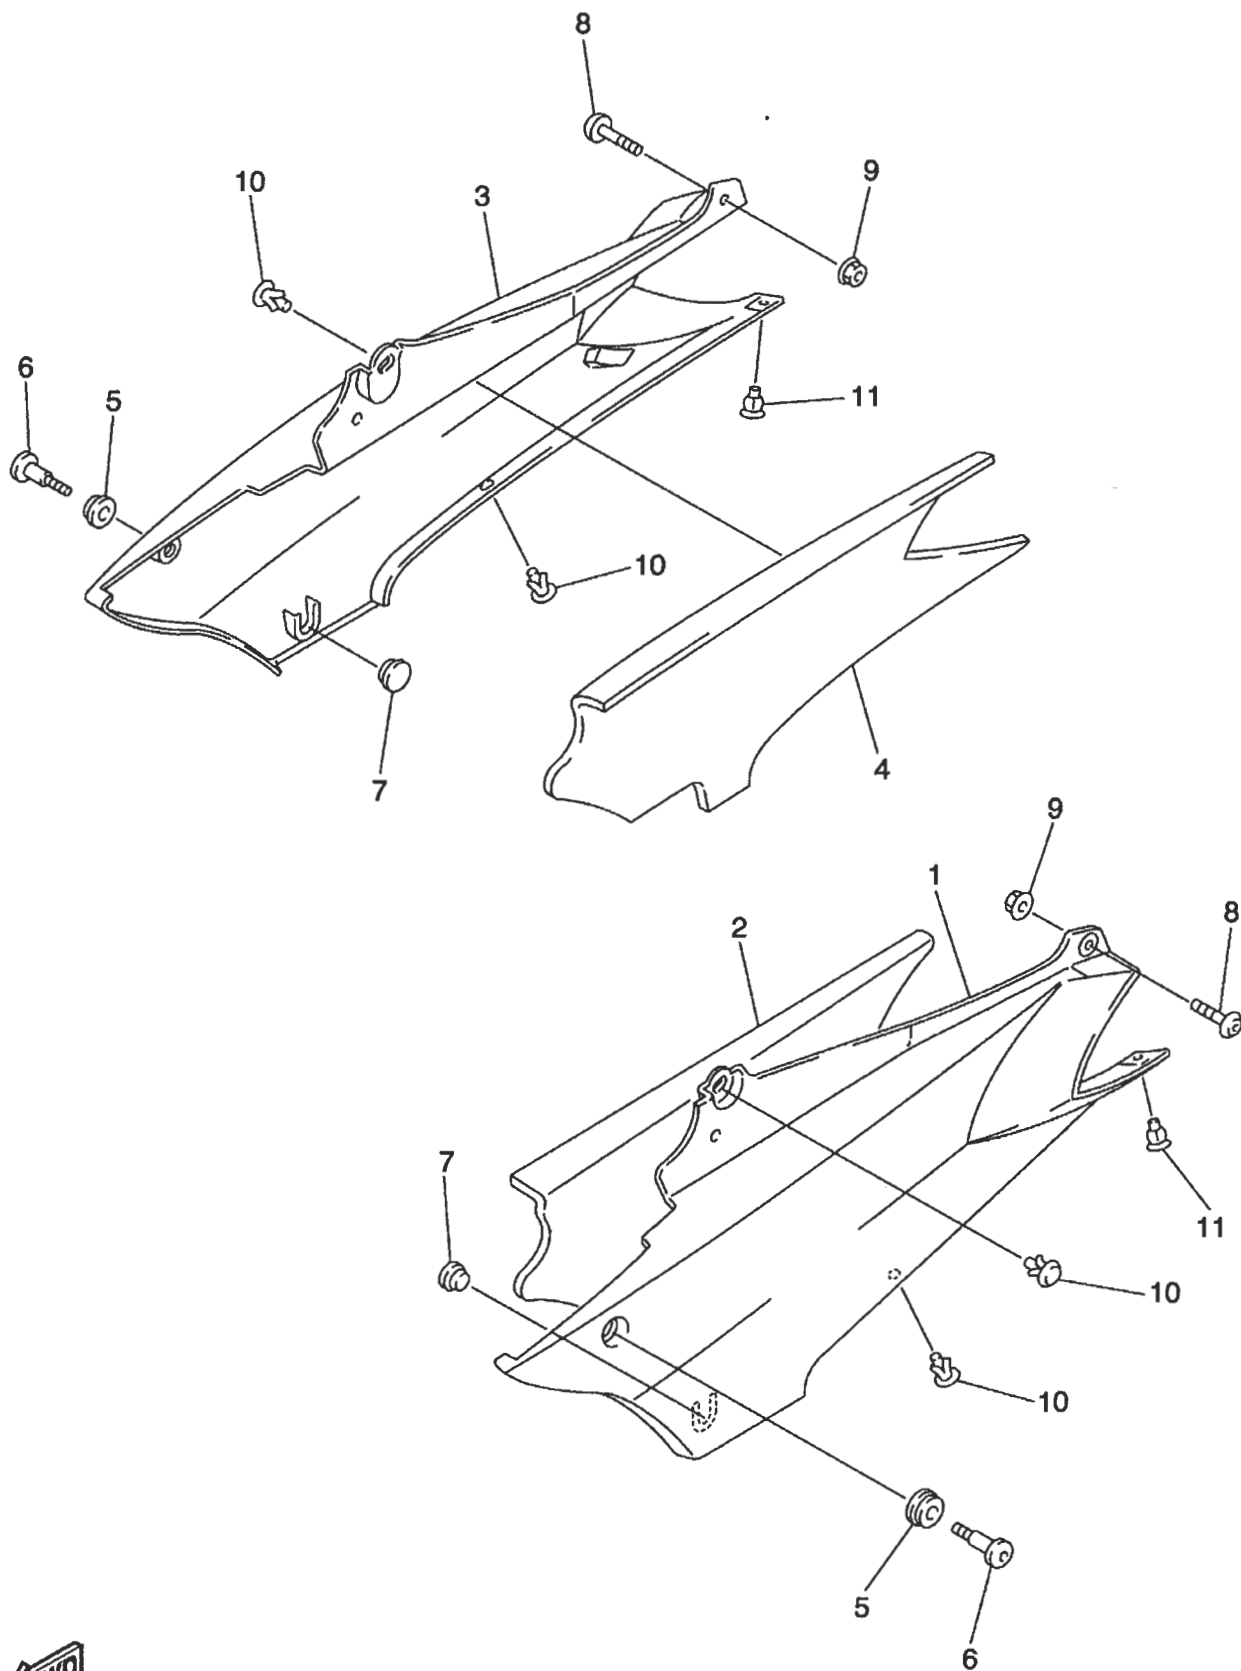

5JW1300-1220

Ref.- Nr.	Teile-nr.	Name	Beschreibung	Anmerkung 5JW1
45	5JW-2164G-00-00	Stütze 2	Stütze 2	1
46	95827-06025-00	Flanschschraube	Flanschschraube	6
47	90387-060M9-00	Hülse	Hülse	4
48	90109-087F1-00	Schraube	Schraube	2
49	90387-08016-00	Hülse	Hülse	2
50	5JW-21652-00-00	Schutz	Schutz	2
51	5JW-21165-00-00	Griff, Ständer	Griff, Ständer	1
52	91317-06025-00	Schraube	Schraube	2
53	90109-06014-00	Schraube	Schraube	1
54	90201-062A8-00	Unterlegscheibe	Unterlegscheibe	1
55	90387-064M9-00	Hülse	Hülse	1
56	5JW-2174X-00-00	Dampfer	Dampfer	1
57	5JW-28100-00-00	Werkzeugsatz	Werkzeugsatz	1