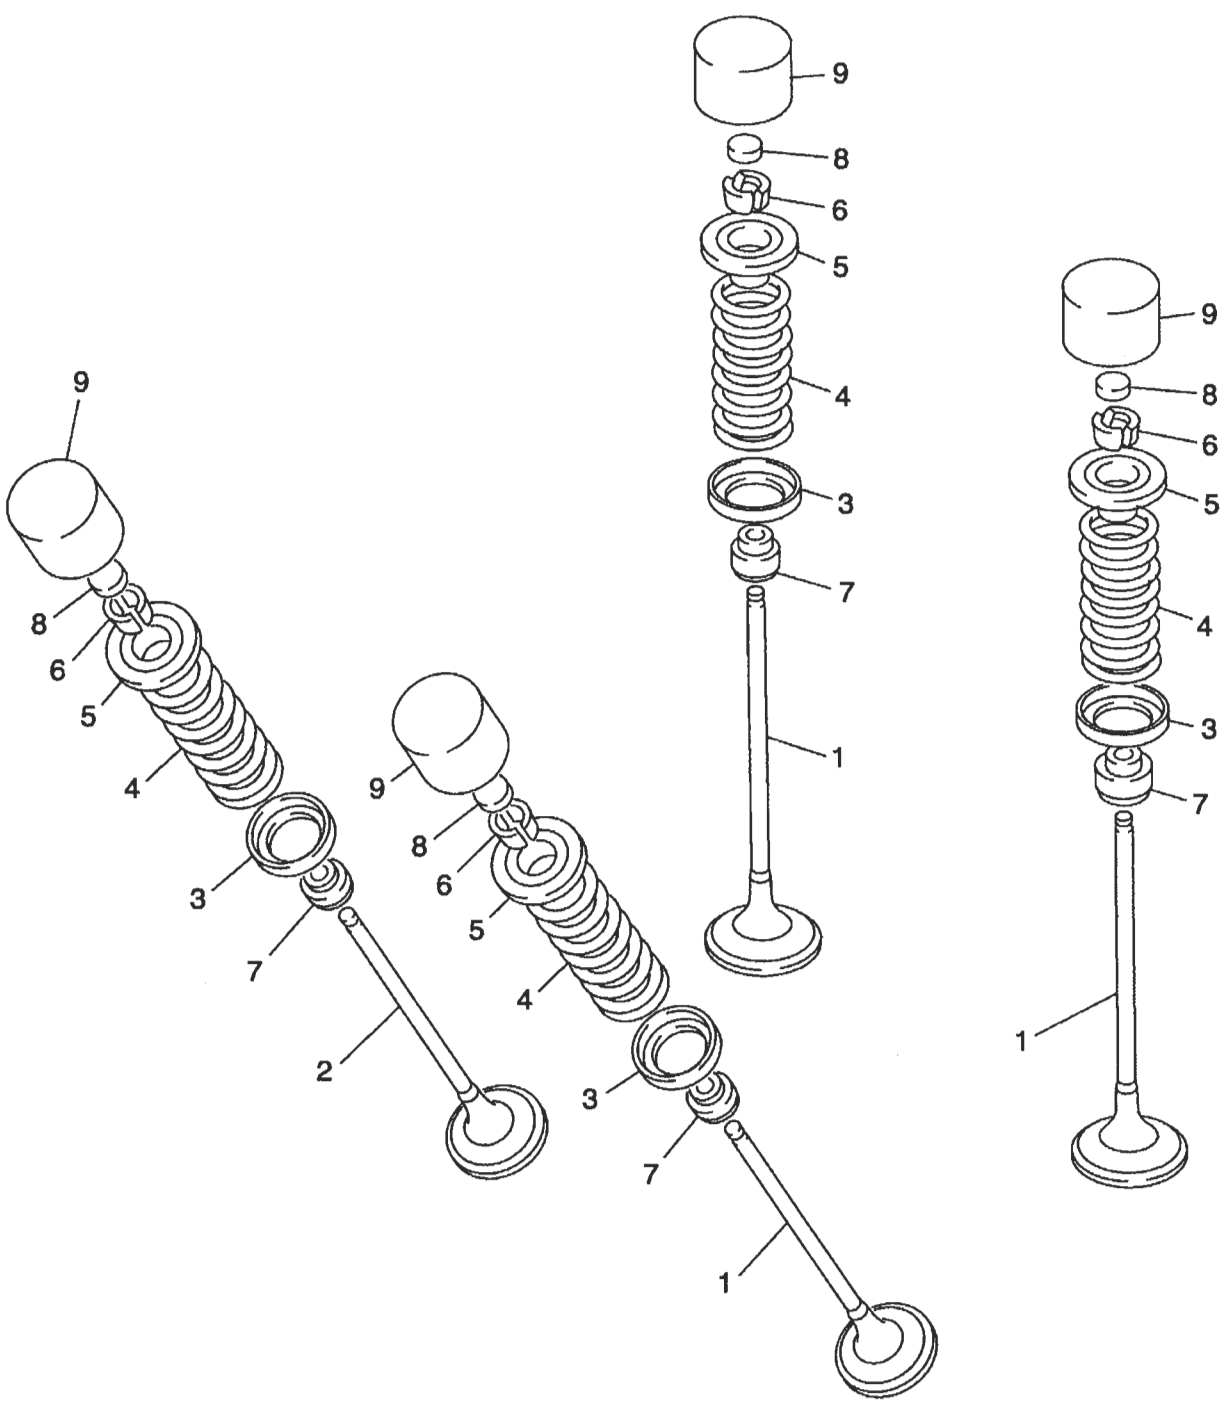

5JW1300-1030

FJR1300(115JW-332G3) 3

Ref.-Nr.	Teile-nr.	Name	Beschreibung	Anmerkung	5JW1
01	5JW-12111-00-00	Ventil, Einlass	Ventil, Einlass		8
02	5JW-12121-00-00	Ventil, Auslass	Ventil, Auslass		8
03	5JW-12116-00-00	Sitz, Ventilfeder	Sitz, Ventilfeder		16
04	5JW-12113-00-00	Feder, Ventil Innen	Feder, Ventil Innen		16
05	5JW-12117-00-00	Halter, Ventilfeder	Halter, Ventilfeder		16
06	1AA-12118-00-00	Keil, Ventil	Keil, Ventil		32
07	33M-12119-00-00	Dichtung, Ventil Sitz	Dichtung, Ventil Sitz		16
08	3LD-12168-00-00	Einstellstück	Einstellstück	Ur	16
08	3LD-12168-20-00	Einstellstück	Einstellstück	Ur	16
08	3LD-12168-40-00	Einstellstück	Einstellstück	Ur	16
08	3LD-12168-60-00	Einstellstück	Einstellstück	Ur	16
08	3LD-12168-80-00	Einstellstück	Einstellstück	Ur	16
08	3LD-12168-A0-00	Einstellstück	Einstellstück	Ur	16
08	3LD-12168-F0-00	Einstellstück	Einstellstück	Ur	16
08	3LD-12168-H1-00	Einstellstück	Einstellstück	Ur	16
08	3LD-12168-K1-00	Einstellstück	Einstellstück	Ur	16
08	3LD-12168-M1-00	Einstellstück	Einstellstück	Ur	16
08	3LD-12168-R1-00	Einstellstück	Einstellstück	Ur	16
08	3LD-12168-U1-00	Einstellstück	Einstellstück	Ur	16
08	3LD-12168-W1-00	Einstellstück	Einstellstück	Ur	16
08	3LD-12168-Y1-00	Einstellstück	Einstellstück	Ur	16
08	3LD-12169-11-00	Einstellstück	Einstellstück	Ur	16
08	3LD-12169-31-00	Einstellstück	Einstellstück	Ur	16
08	3LD-12169-50-00	Einstellstück	Einstellstück	Ur	16
08	3LD-12169-70-00	Einstellstück	Einstellstück	Ur	16
08	3LD-12169-90-00	Einstellstück	Einstellstück	Ur	16
08	3LD-12169-E0-00	Einstellstück	Einstellstück	Ur	16
08	3LD-12169-G0-00	Einstellstück	Einstellstück	Ur	16
08	3LD-12169-J0-00	Einstellstück	Einstellstück	Ur	16
08	3LD-12169-L0-00	Einstellstück	Einstellstück	Ur	16
08	3LD-12169-N0-00	Einstellstück	Einstellstück	Ur	16
08	3LD-12169-T0-00	Einstellstück	Einstellstück	Ur	16
09	5EB-12153-20-00	Stossel, Ventil	Stossel, Ventil	Ur Blau	16
09	5EB-12153-09-00	Stossel, Ventil	Stossel, Ventil	Ur Grün	16