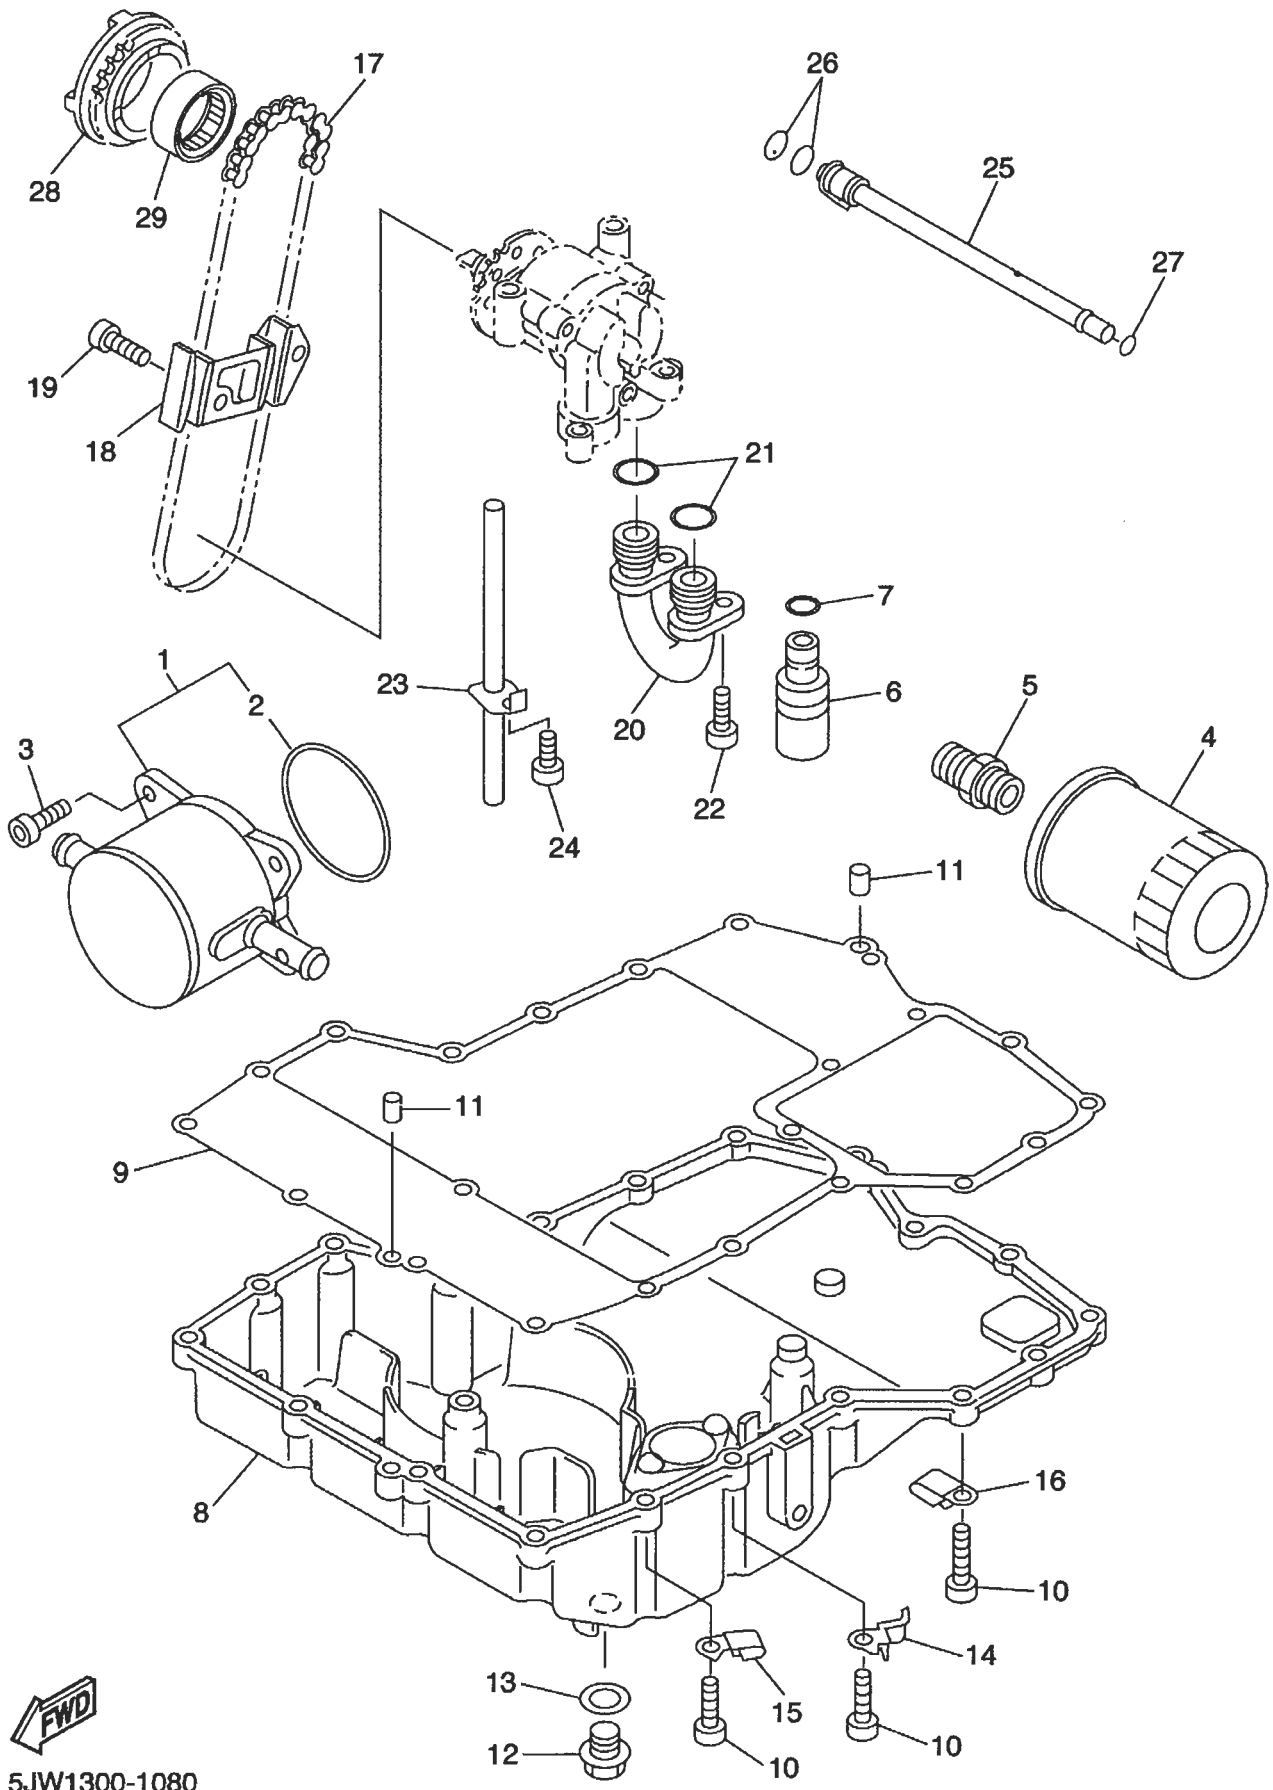

5JW1300-1080

Ref.-Nr. Teile-nr. Name Beschreibung Anmerkung 5JW1

Ref.-Nr.	Teile-nr.	Name	Beschreibung	Anmerkung
01	5JW-13470-00-00	Olkühlereinheit	Olkühlereinheit	1
02	5JW-13473-00-00	• O-ring	• O-ring	1
03	90110-06027-00	Innensechskantschraube	Innensechskantschraube	4
04	5JW-13440-00-00	Elementgruppe, Ölfilter	Elementgruppe, Ölfilter	1
05	90401-20145-00	Hohlschraube	Hohlschraube	1
06	4XV-13490-00-00	Überdruckventil	Überdruckventil	1
07	93210-15566-00	O-ring	O-ring	1
08	5JW-13417-00-00	Deckel, Filter	Deckel, Filter	1
09	5JW-13414-00-00	Dichtung, Filterdeckel	Dichtung, Filterdeckel	1
10	91317-06025-00	Schraube	Schraube	20
11	99530-08012-00	Passtift	Passtift	2
12	90340-14132-00	Verschlussschraube, Zyl.	Verschlussschraube, Zyl.	1
13	214-11198-01-00	Dichtung	Dichtung	1
14	90465-10306-00	Schelle	Schelle	1
15	90465-08122-00	Schelle	Schelle	1
16	90465-08028-00	Schelle	Schelle	1
17	94581-85078-00	Kette	Kette	1
18	5JW-13898-00-00	Halter	Halter	1
19	90110-06018-00	Innensechskantschraube	Innensechskantschraube	2
20	5JW-13416-00-00	Olrohr 1	Olrohr 1	1
21	93210-14001-00	O-ring	O-ring	2
22	90110-06041-00	Innensechskantschraube	Innensechskantschraube	2
23	5JW-13161-00-00	Forderrohr 1	Forderrohr 1	1
24	90110-06018-00	Innensechskantschraube	Innensechskantschraube	1
25	5JW-1316E-00-00	Forderrohr 5	Forderrohr 5	1
26	93210-09165-00	O-ring	O-ring	2
27	93210-06667-00	O-ring	O-ring	1
28	5JW-13354-00-00	Kettenrad, Antrieb	Kettenrad, Antrieb	1
29	93315-23607-00	Lager	Lager	1