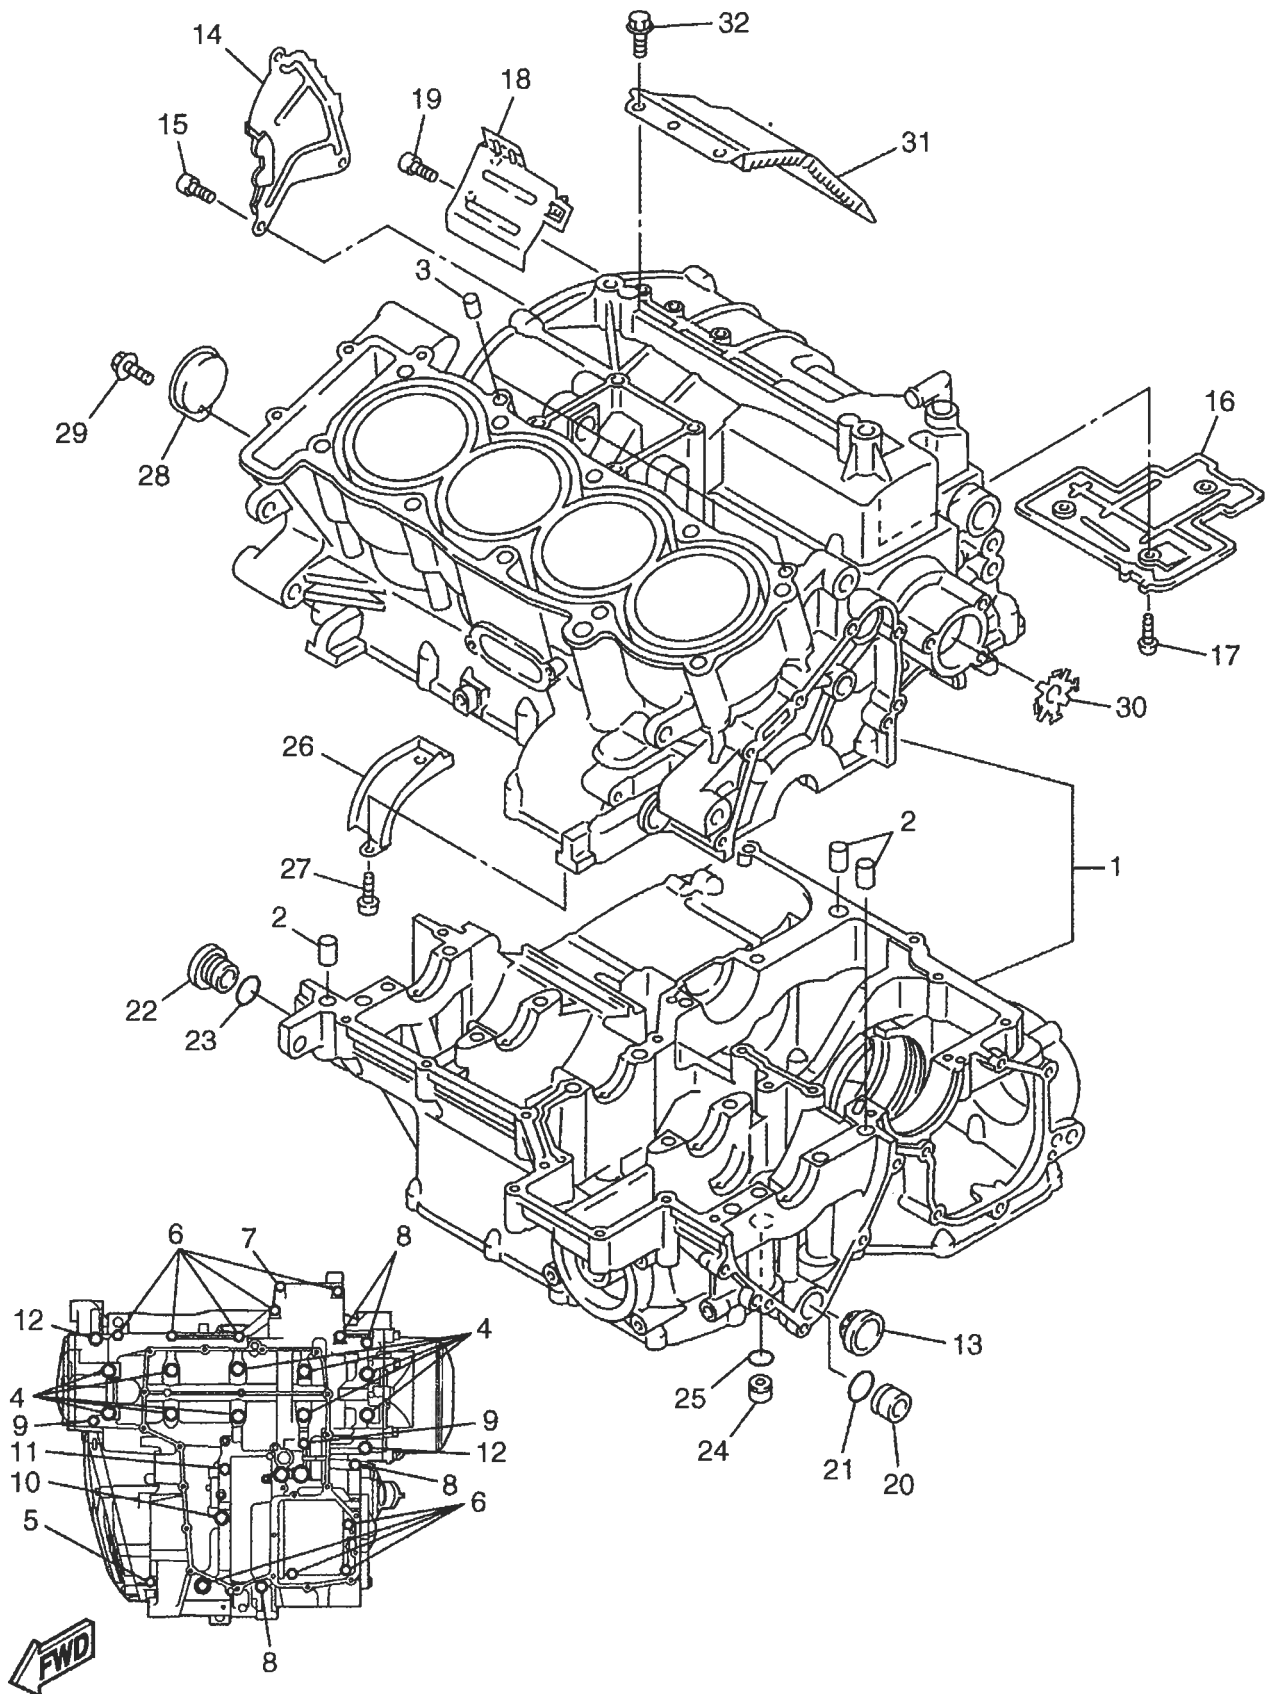

5JW1300-1130

FJR1300(115JW-332G3) 13 KURBELGEHAUSE

Ref.-Nr. Teile-nr. Name Beschreibung Anmerkun 5JW1

Ref.-Nr.	Teile-nr.	Name	Beschreibung	Anmerkun 5JW1
01	5JW-15100-00-00	Kurbelgehäuseeinheit	Kurbelgehäuseeinheit	1
02	99530-10014-00	Passstift	Passstift	3
03	99530-10114-00	Passstift	Passstift	2
04	90119-09001-00	Schraube, Mit Scheibe	Schraube, Mit Scheibe	10
05	95817-06045-00	Flanschschraube	Flanschschraube	1
06	95817-06055-00	Flanschschraube	Flanschschraube	9
07	90105-06030-00	Schraube, Mit Scheibe	Schraube, Mit Scheibe	1
08	95817-06065-00	Flanschschraube	Flanschschraube	4
09	95817-06080-00	Flanschschraube	Flanschschraube	2
10	95817-08050-00	Flanschschraube	Flanschschraube	1
11	95817-08065-00	Flanschschraube	Flanschschraube	1
12	90109-065G3-00	Schraube	Schraube	2
13	2H7-15361-00-00	Standanzeiger	Standanzeiger	1
14	5JW-11165-00-00	Platte, Belüftung	Platte, Belüftung	1
15	90110-06018-00	Innensechskantschraube	Innensechskantschraube	3
16	5JW-11145-00-00	Platte, Belüftung 2	Platte, Belüftung 2	1
17	90149-06018-00	Schraube	Schraube	3
18	5JW-15412-00-00	Deckel, Ölpumpe	Deckel, Ölpumpe	1
19	90110-06018-00	Innensechskantschraube	Innensechskantschraube	2
20	90338-20263-00	Verschluss	Verschluss	1
21	93210-16314-00	O-ring	O-ring	1
22	4H7-15189-00-00	Verschluss	Verschluss	1
23	93210-207A0-00	O-ring	O-ring	1
24	90338-16262-00	Verschluss	Verschluss	1
25	93210-12790-00	O-ring	O-ring	1
26	5JW-15191-00-00	Platte	Platte	1
27	90149-06018-00	Schraube	Schraube	2
28	5JW-15189-00-00	Verschluss	Verschluss	1
29	90105-06020-00	Schraube, Mit Scheibe	Schraube, Mit Scheibe	1
30	5JW-15645-00-00	Beilegscheibe, Kick Welle	Beilegscheibe, Kick Welle	1
31	5JW-15113-00-00	Platte	Platte	1
32	90105-06020-00	Schraube, Mit Scheibe	Schraube, Mit Scheibe	3