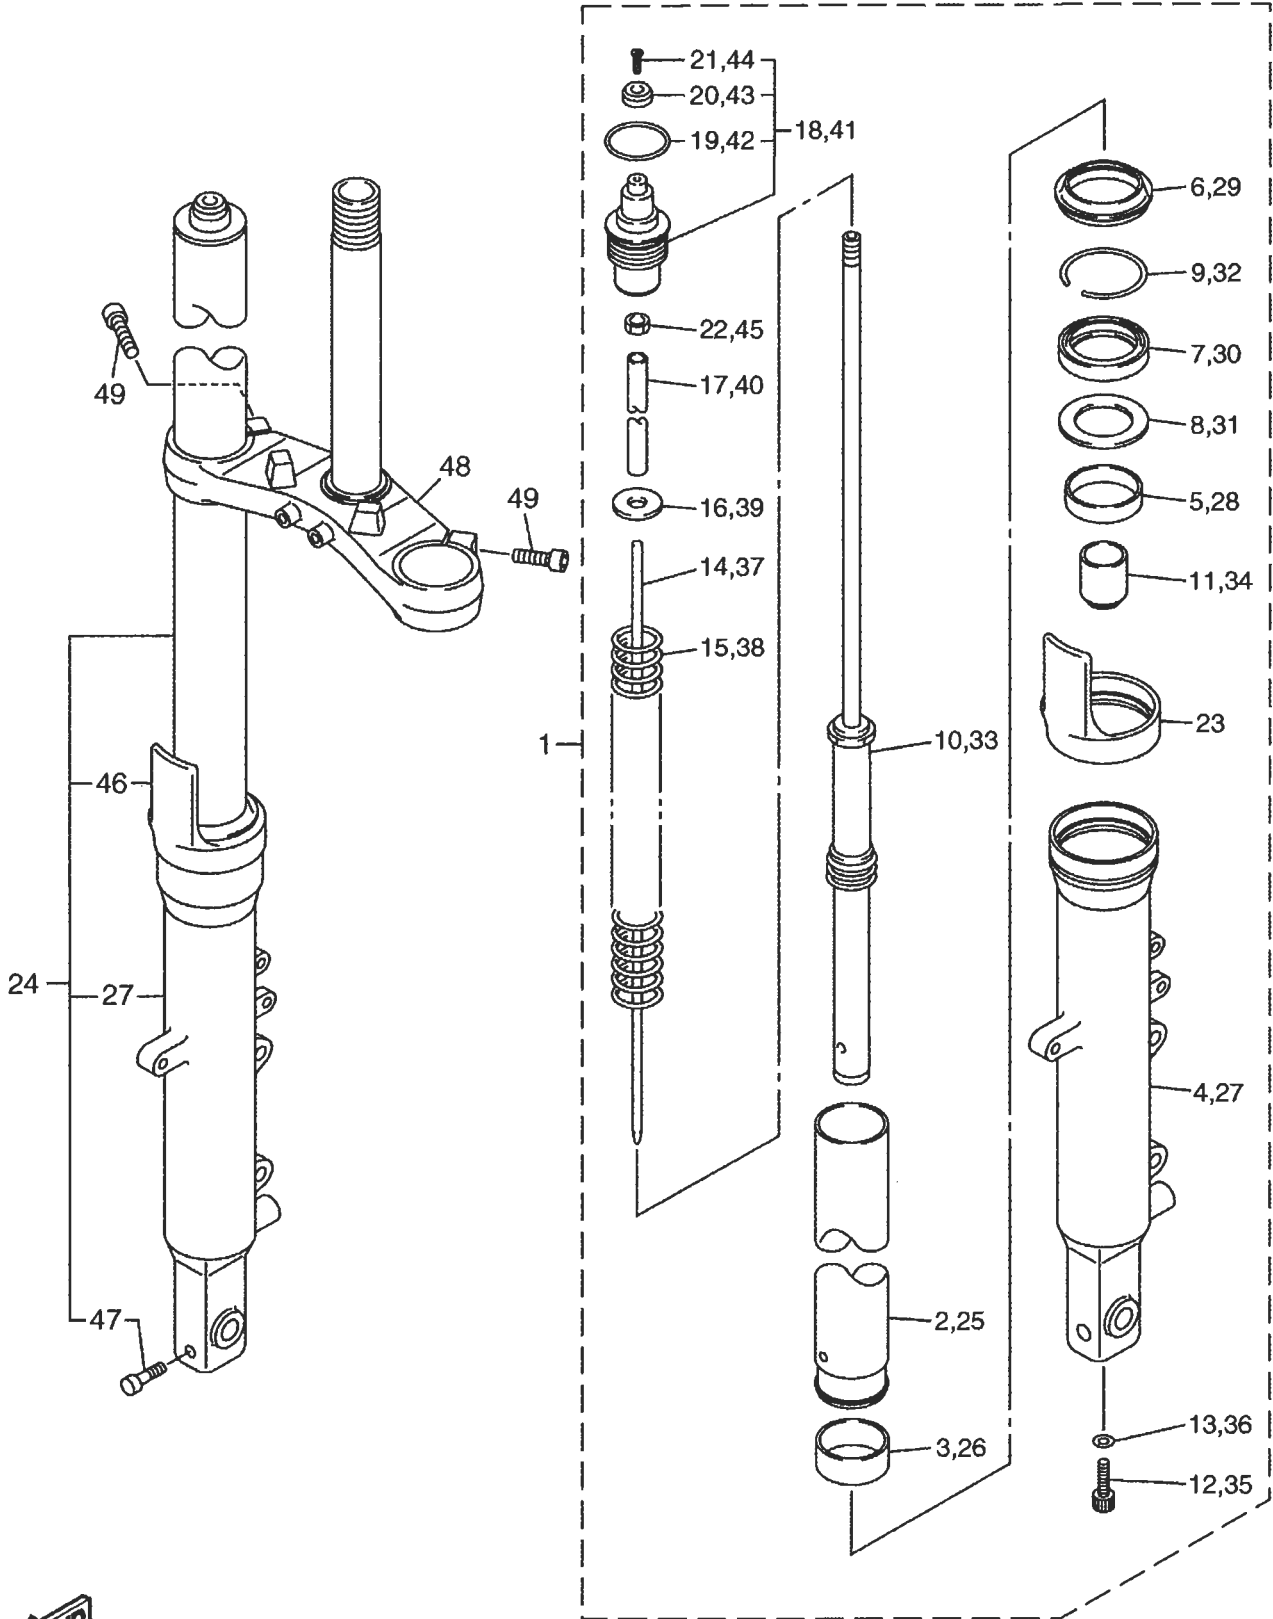

5JW1300-1270

FJR1300(115JW-332G3) 27 LENKUNG

Ref.- Nr. Teile-nr. Name Beschreibung Anmerkun 5JW1

01	93399-99932-00	Lager	Lager	2
02	3FV-23462-00-00	Dichtung, Lenkung	Dichtung, Lenkung	1
03	4XV-23415-01-00	Deckel, Kugellaufri 1	Deckel, Kugellaufri 1	1
04	90179-30691-00	Mutter	Mutter	2
05	90202-30235-00	Unterlegscheibe	Unterlegscheibe	1
06	4XV-23418-00-00	Speziialscheibe	Speziialscheibe	1
07	90201-281U8-00	Unterlegscheibe	Unterlegscheibe	1
08	90176-28083-00	Kronenmutter	Kronenmutter	1
09	5JW-23435-00-00	Lenkerkrone	Lenkerkrone	1
10	5JW-23844-00-00	Seal	Seal	1
11	5JW-23389-00-00	Kabelführung	Kabelführung	2
12	90105-06639-00	Schraube, Mit Scheibe	Schraube, Mit Scheibe	2
13	91314-08030-00	Schraube	Schraube	2
14	90201-06018-00	Unterlegscheibe	Unterlegscheibe	2
15	5JW-23818-00-00	Deckel	Deckel	1
16	90109-063F1-00	Schraube	Schraube	2
17	4XV-2341B-00-00	Emblem	Emblem	1