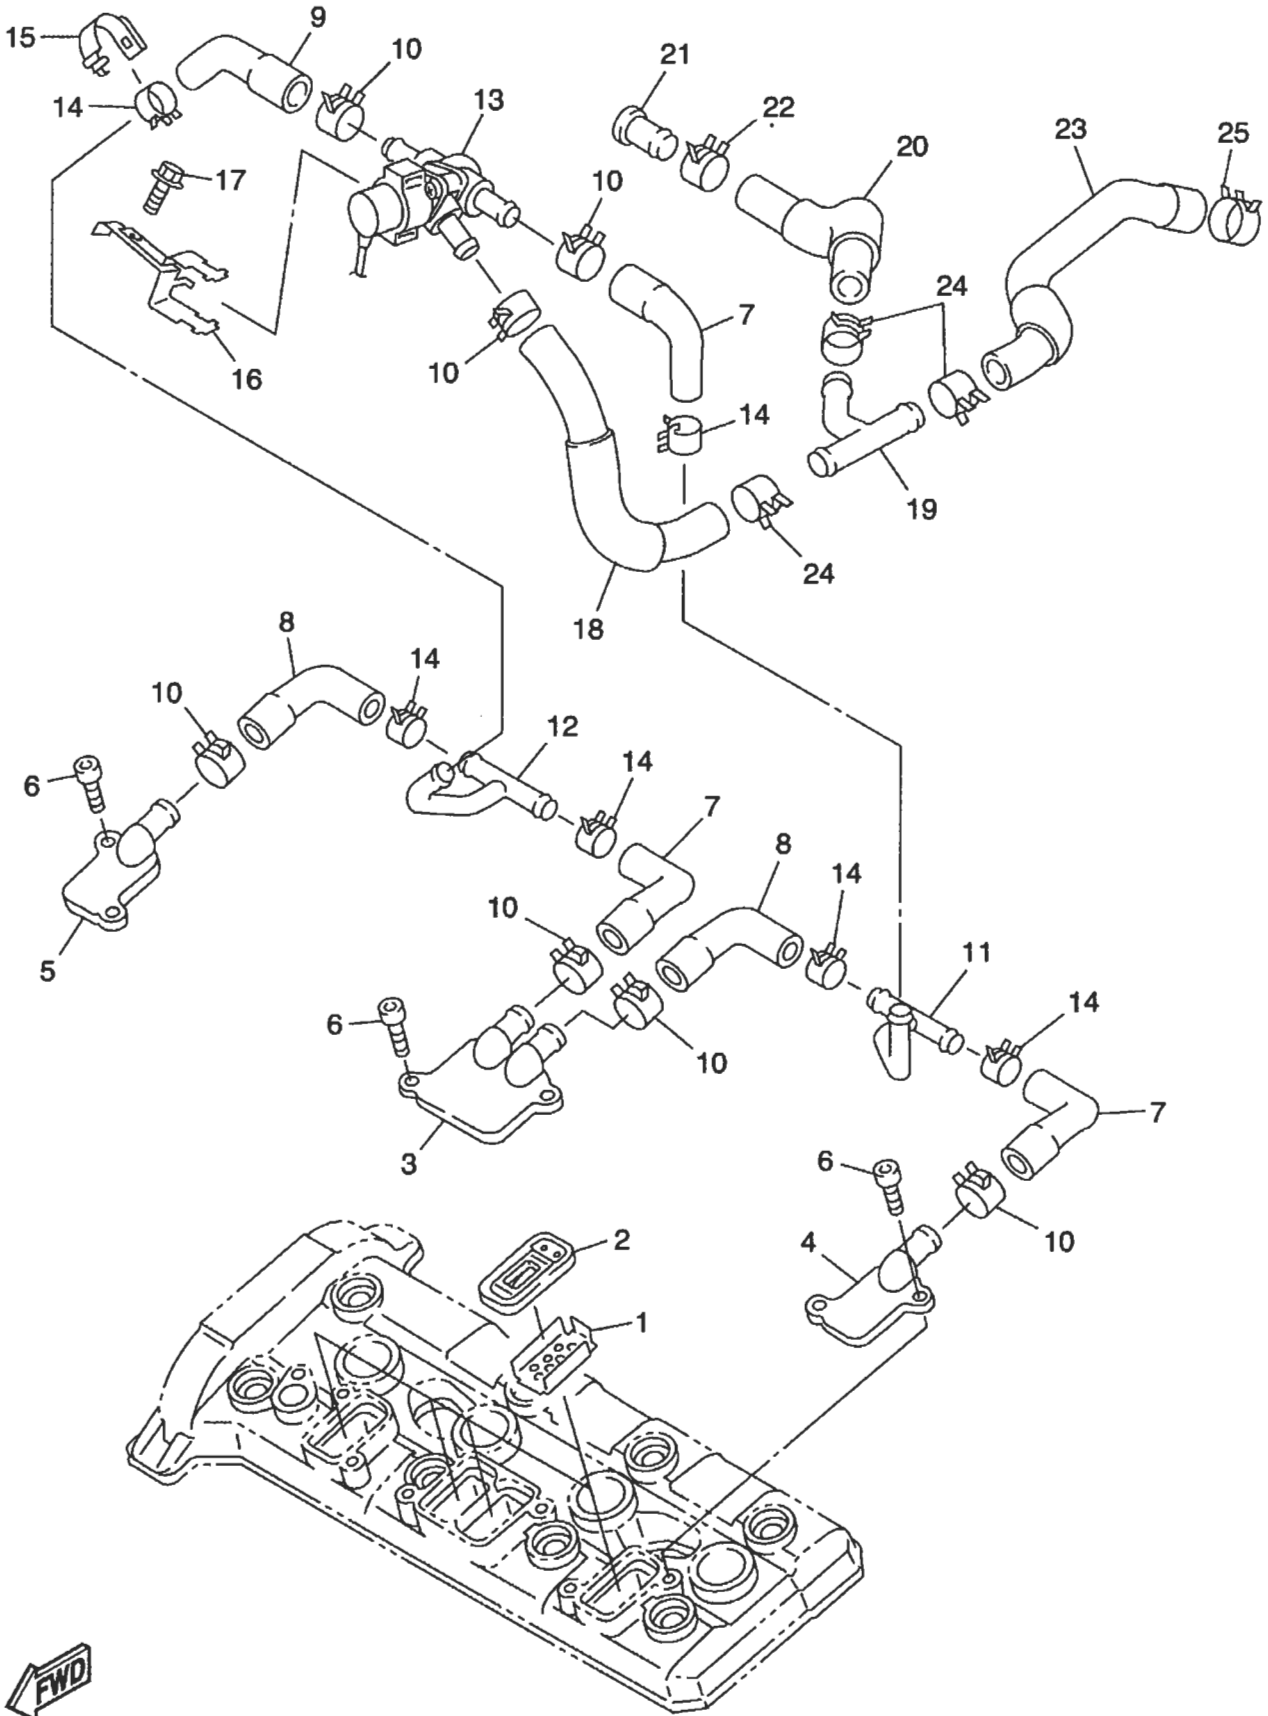

5JW1300-1110

FJR1300(115JW-332G3) 11 LUFTLEITUNGSSYSTEM

Anmerkung 5JW1

Beschreibung

Ref.-Nr.	Teile-nr.	Name	Beschreibung	Anmerkung
01	5JW-1482K-00-00	Plate	Plate	4
02	5JW-14890-00-00	Zungenventileinheit	Zungenventileinheit	4
03	5JW-14899-00-00	Verschlußskappe, Gehäuse	Verschlußskappe, Gehäuse	1
04	5JW-14858-00-00	Verschlußskappe, Gehäuse	Verschlußskappe, Gehäuse	1
05	5JW-14889-00-00	Verschlußskappe, Gehäuse	Verschlußskappe, Gehäuse	1
06	90110-06027-00	Innensechskantschraube	Innensechskantschraube	6
07	5JW-14881-00-00	Form Schlauch	Form Schlauch	3
08	5JW-14882-00-00	Form Schlauch	Form Schlauch	2
09	5JW-14883-00-00	Form Schlauch	Form Schlauch	1
10	90467-17003-00	Klemme	Klemme	7
11	5JW-14871-00-00	Rohr 1	Rohr 1	1
12	5JW-14872-00-00	Rohr 2	Rohr 2	1
13	5JW-14840-00-00	Luftsperrventil	Luftsperrventil	1
14	90467-16009-00	Klemme	Klemme	6
15	5JW-14723-00-00	Cover 1	Cover 1	1
16	5JW-14834-00-00	Stay	Stay	1
17	95827-06016-00	Flanschschraube	Flanschschraube	1
18	5JW-14884-00-00	Form Schaluch	Form Schaluch	1
19	5JW-14833-00-00	Verbindung	Verbindung	1
20	5JW-14873-00-00	Rohr 3	Rohr 3	1
21	5JW-14862-00-00	Verschlußschraube	Verschlußschraube	1
22	90467-17003-00	Klemme	Klemme	1
23	5JW-14885-00-00	Form Schlauch	Form Schlauch	1
24	90467-17003-00	Klemme	Klemme	3
25	90467-20050-00	Klemme	Klemme	1