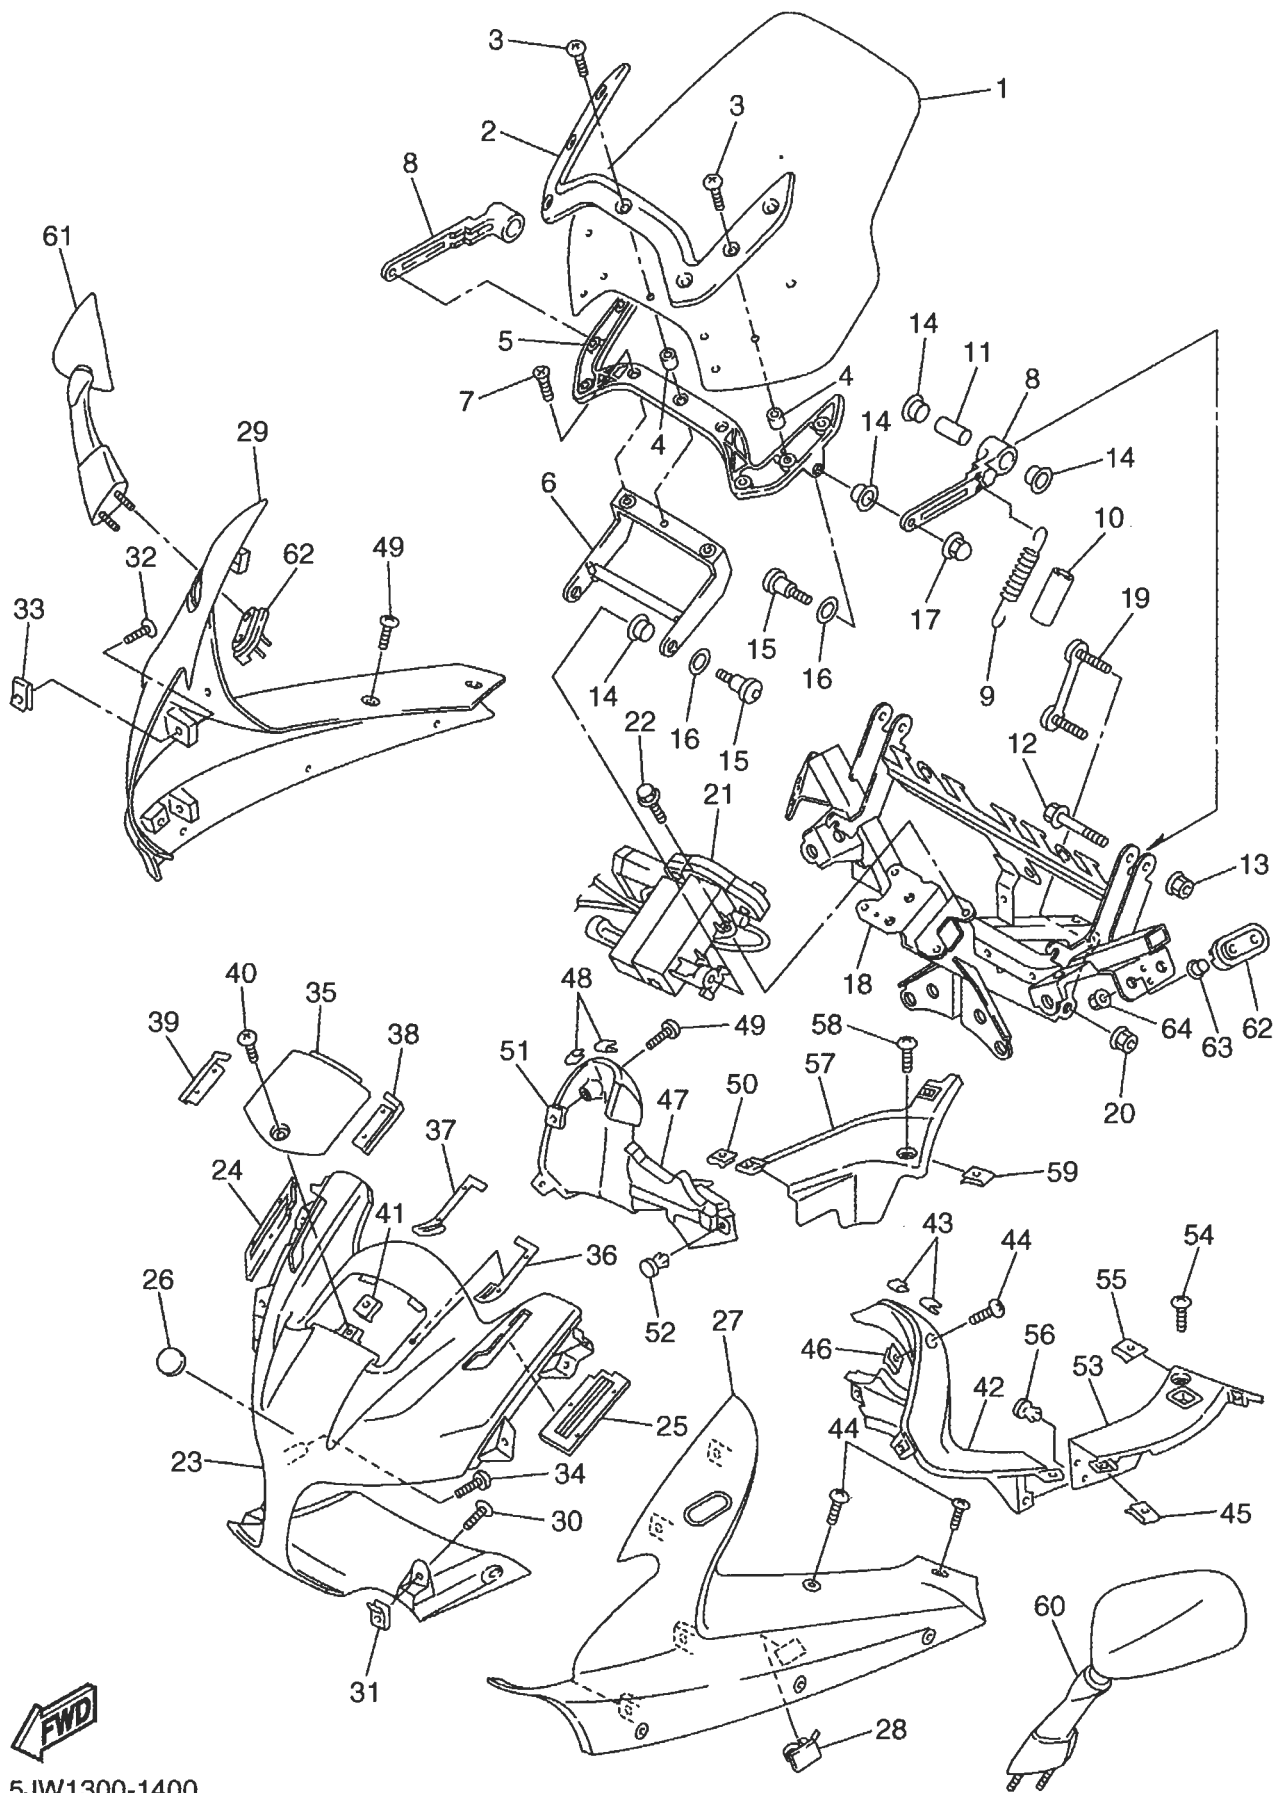

5JW1300-1400

FJR1300(115JW-332G3) 40 MOTORVERKLEIDUNG 1

Ref.-Nr.	Teile-nr.	Name	Beschreibung	Anmerkung
47	5JW-2837M-00-00	Blende, Console	Blende, Console	1
48	5JW-23844-00-00	Seal	Seal	2
49	90111-05003-00	Schraube	Schraube	3
50	90183-05024-00	Federmutter	Federmutter	2
51	90183-05061-00	Federmutter	Federmutter	1
52	90269-07076-00	Niet	Niet	1
53	5JW-2836M-00-00	Verkleidung, Inneres 3	Verkleidung, Inneres 3	1
54	90111-05003-00	Schraube	Schraube	2
55	90183-05024-00	Federmutter	Federmutter	1
56	90269-07076-00	Niet	Niet	2
57	5JW-2836N-00-00	Tafel, Inner 4	Tafel, Inner 4	1
58	90111-05003-00	Schraube	Schraube	2
59	90183-05024-00	Federmutter	Federmutter	1
60	5JW-26280-00-00	Ruckblickspegel Kompl (links)	Ruckblickspegel Kompl (links)	1
61	5JW-26290-00-00	Ruckblickspegel Kompl (rechts)	Ruckblickspegel Kompl (rechts)	1
62	5JW-26298-00-00	Platte, Ruckblickspegel 1	Platte, Ruckblickspegel 1	2
63	90387-062X0-00	Hulse	Hulse	4
64	95707-06500-00	Flanschmutter	Flanschmutter	4