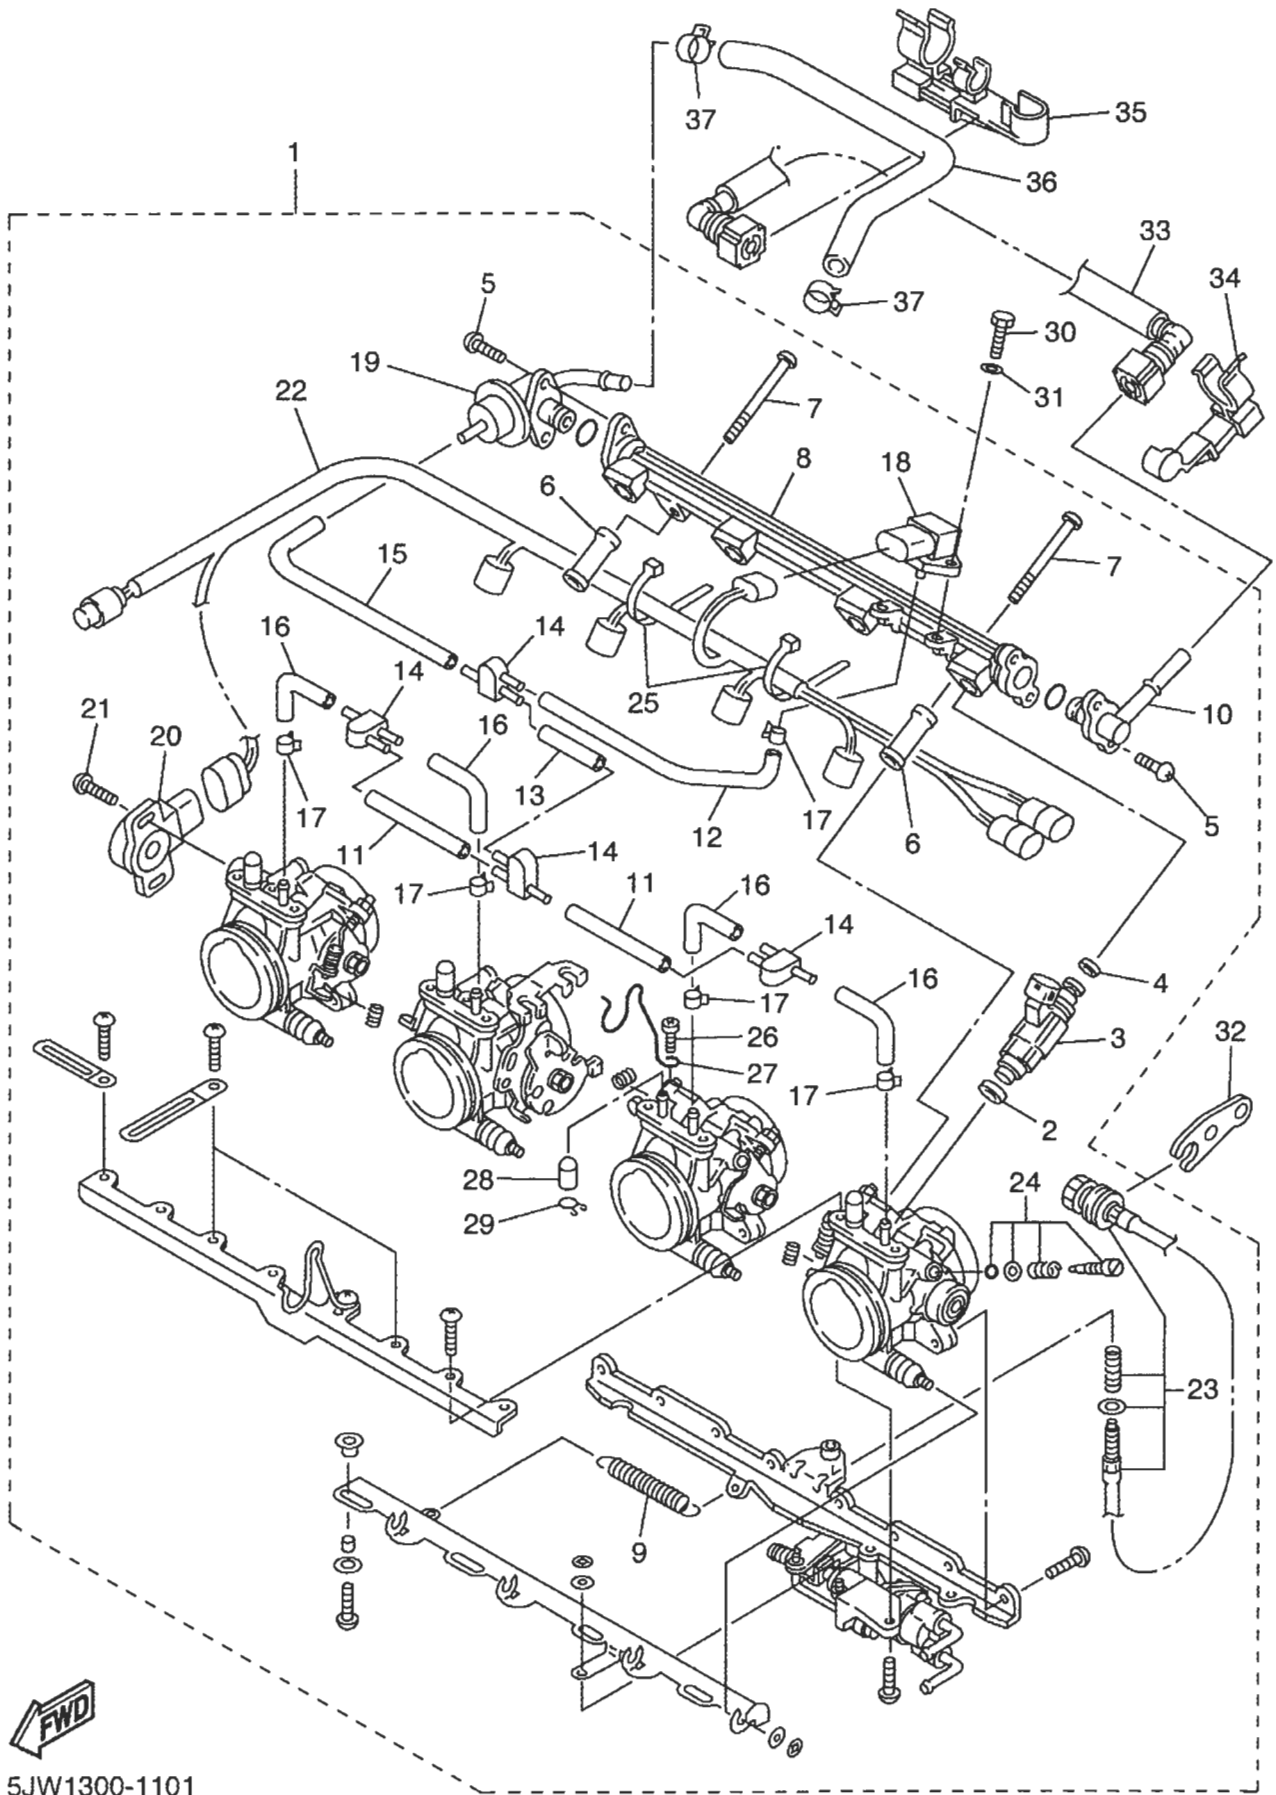

5JW1300-1101

FJR1300(115JW-332G3) 10

Ref.- Nr.	Teile-nr.	Name	Beschreibung	Anmerkung
01	5JW-13750-00-00	Spiallhus	Spiallhus	1
02	90430-09002-00	. Dichtung	. Dichtung	4
03	5FL-13761-00-00	. Insprutare	. Insprutare	4
04	5FL-14147-00-00	. O-ring	. O-ring	4
05	98502-05012-00	. Zylinderkopfschraube	. Zylinderkopfschraube	4
06	5JW-14148-00-00	. Rohr	. Rohr	2
07	98502-06050-00	. Zylinderkopfschraube	. Zylinderkopfschraube	2
08	5JW-13938-00-00	. Rohr	. Rohr	1
09	5JW-14589-00-00	. Feder	. Feder	1
10	5JW-12881-00-00	. Rohr	. Rohr	1
11	5JW-14348-00-00	. Rohr 1	. Rohr 1	2
12	5JW-14349-00-00	. Rohr	. Rohr	1
13	5JW-14396-00-00	. Rohr	. Rohr	1
14	3XV-14251-00-00	. Nippel	. Nippel	4
15	5JW-14987-00-00	. Schlauch	. Schlauch	1
16	5JW-24311-00-00	. Kraftstoffrohr 1	. Kraftstoffrohr 1	4
17	5DM-14919-00-00	. Klemme	. Klemme	5
18	5JW-82380-00-00	. Druckgeber	. Druckgeber	1
19	5JW-13906-00-00	. Druckregler	. Druckregler	1
20	4SV-85885-00-00	. Geber	. Geber	1
21	8CC-14216-10-00	. Schraube	. Schraube	2
22	5JW-82509-00-00	. Leitungsdraht-untergruppe	. Leitungsdraht-untergruppe	1
23	5JW-14103-00-00	. Drosselschraubenstanz	. Drosselschraubenstanz	1
24	5JW-14104-00-00	. Luftregulierschraubensatz	. Luftregulierschraubensatz	4
25	4KM-14137-00-00	. Klemme	. Klemme	2
26	98502-05006-00	. Zylinderkopfschraube	. Zylinderkopfschraube	1
27	5JW-14139-00-00	. Klemme, Rohr	. Klemme, Rohr	1
28	895-14169-00-00	. Kappe	. Kappe	4
29	8A7-14139-00-00	. Klemme, Rohr	. Klemme, Rohr	4
30	97007-05016-00	. Schraube	. Schraube	2
31	92907-05600-00	. Scheibe	. Scheibe	2
32	5EB-14413-00-00	. Stutze	. Stutze	1
33	5JW-13971-00-00	. Rohr, Kraftstoff 1	. Rohr, Kraftstoff 1	1
34	90464-16008-00	. Schelle	. Schelle	1
35	90464-16005-00	. Schelle	. Schelle	1
36	5JW-13972-00-00	. Rohr, Kraftstoff 2	. Rohr, Kraftstoff 2	1
37	90467-12003-00	. Klemme	. Klemme	2