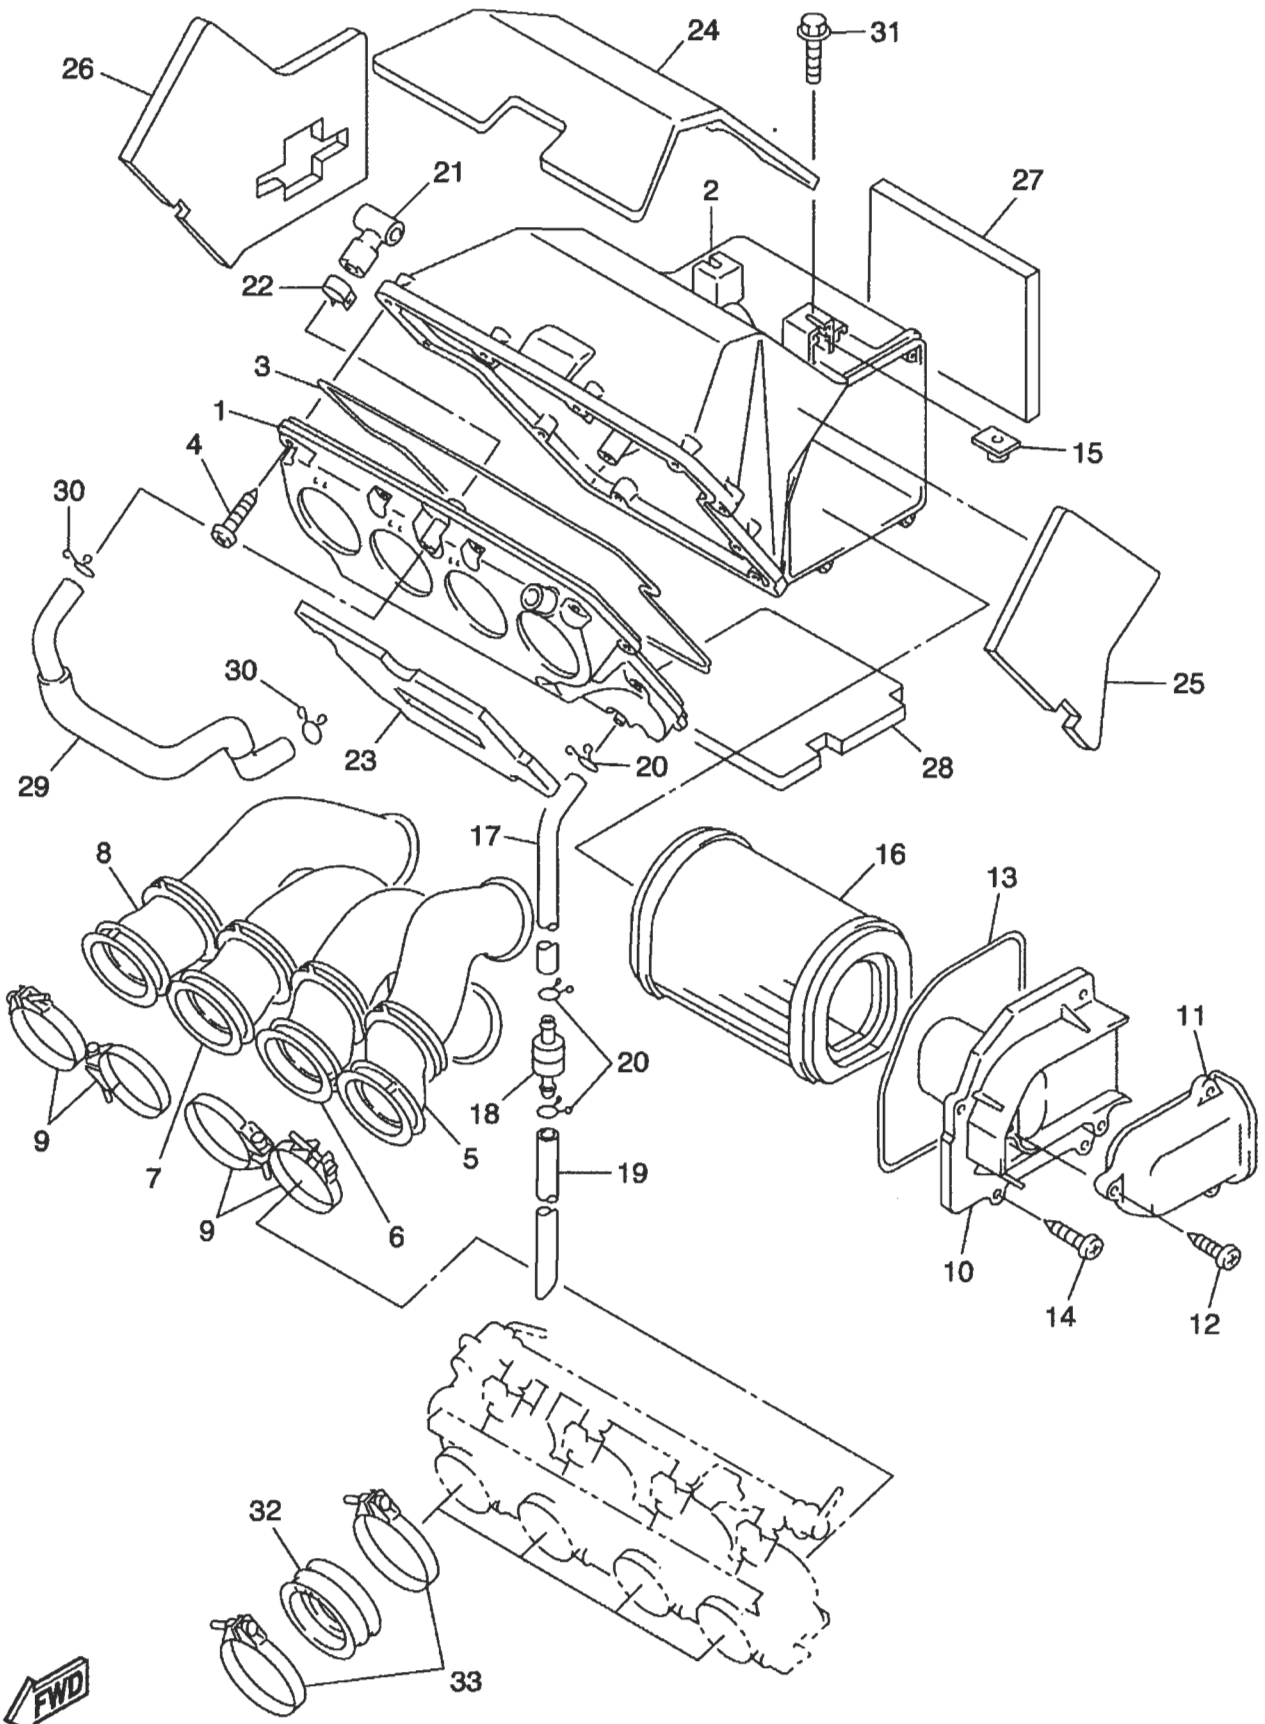

5JW1300-1090

FJR1300(115JW-332G3) 9 EINLASS

Ref.-Nr.	Teile-nr.	Name	Beschreibung	Anmerkung
01	5JW-14411-00-00	Gehäuse, Luftfilter 1	Gehäuse, Luftfilter 1	1
02	5JW-14421-00-00	Gehäuse, Luftfilter 2	Gehäuse, Luftfilter 2	1
03	4XV-14452-00-00	Dichtung	Dichtung	1
04	97707-50125-00	Blechschaube	Blechschaube	11
05	5JW-14453-00-00	Verbindung, Luftfilter 1	Verbindung, Luftfilter 1	1
06	5JW-14463-00-00	Verbindung, Luftfilter 2	Verbindung, Luftfilter 2	1
07	5JW-14454-00-00	Verbindung	Verbindung	1
08	5JW-14568-00-00	Verbindung	Verbindung	1
09	90450-57001-00	Schlauchschele	Schlauchschele	4
10	5JW-14412-00-00	Kappe, Filtergehäuse	Kappe, Filtergehäuse	1
11	5JW-14437-00-00	Kanal	Kanal	1
12	97707-50125-00	Blechschaube	Blechschaube	3
13	5JW-14452-00-00	Dichtung	Dichtung	1
14	97707-50125-00	Blechschaube	Blechschaube	4
15	31A-14477-00-00	Platte	Platte	2
16	5JW-14451-00-00	Element, Luftfilter	Element, Luftfilter	1
17	90445-11293-00	Schlauch	Schlauch	1
18	4X7-2149Y-00-00	Filterreinheit	Filterreinheit	1
19	90445-11003-00	Schlauch	Schlauch	1
20	90467-10041-00	Klemme	Klemme	3
21	5JW-14419-00-00	Rohr	Rohr	1
22	90468-08104-00	Klemme	Klemme	1
23	5JW-14409-00-00	Dampfer	Dampfer	1
24	5JW-14425-00-00	Dampfer 1	Dampfer 1	1
25	5JW-14426-00-00	Dampfer 2	Dampfer 2	1
26	5JW-1442G-00-00	Dampfer	Dampfer	1
27	5JW-1442H-00-00	Dampfer 4	Dampfer 4	1
28	5JW-1442L-00-00	Dampfer 5	Dampfer 5	1
29	5JW-11166-00-00	Rohr, Belüftung 1	Rohr, Belüftung 1	1
30	90467-14015-00	Klemme	Klemme	2
31	95807-06020-00	Flanschschraube	Flanschschraube	2
32	5JW-13597-00-00	Verbindung, Vergaser 3	Verbindung, Vergaser 3	4
33	90450-63001-00	Schlauchschele	Schlauchschele	8