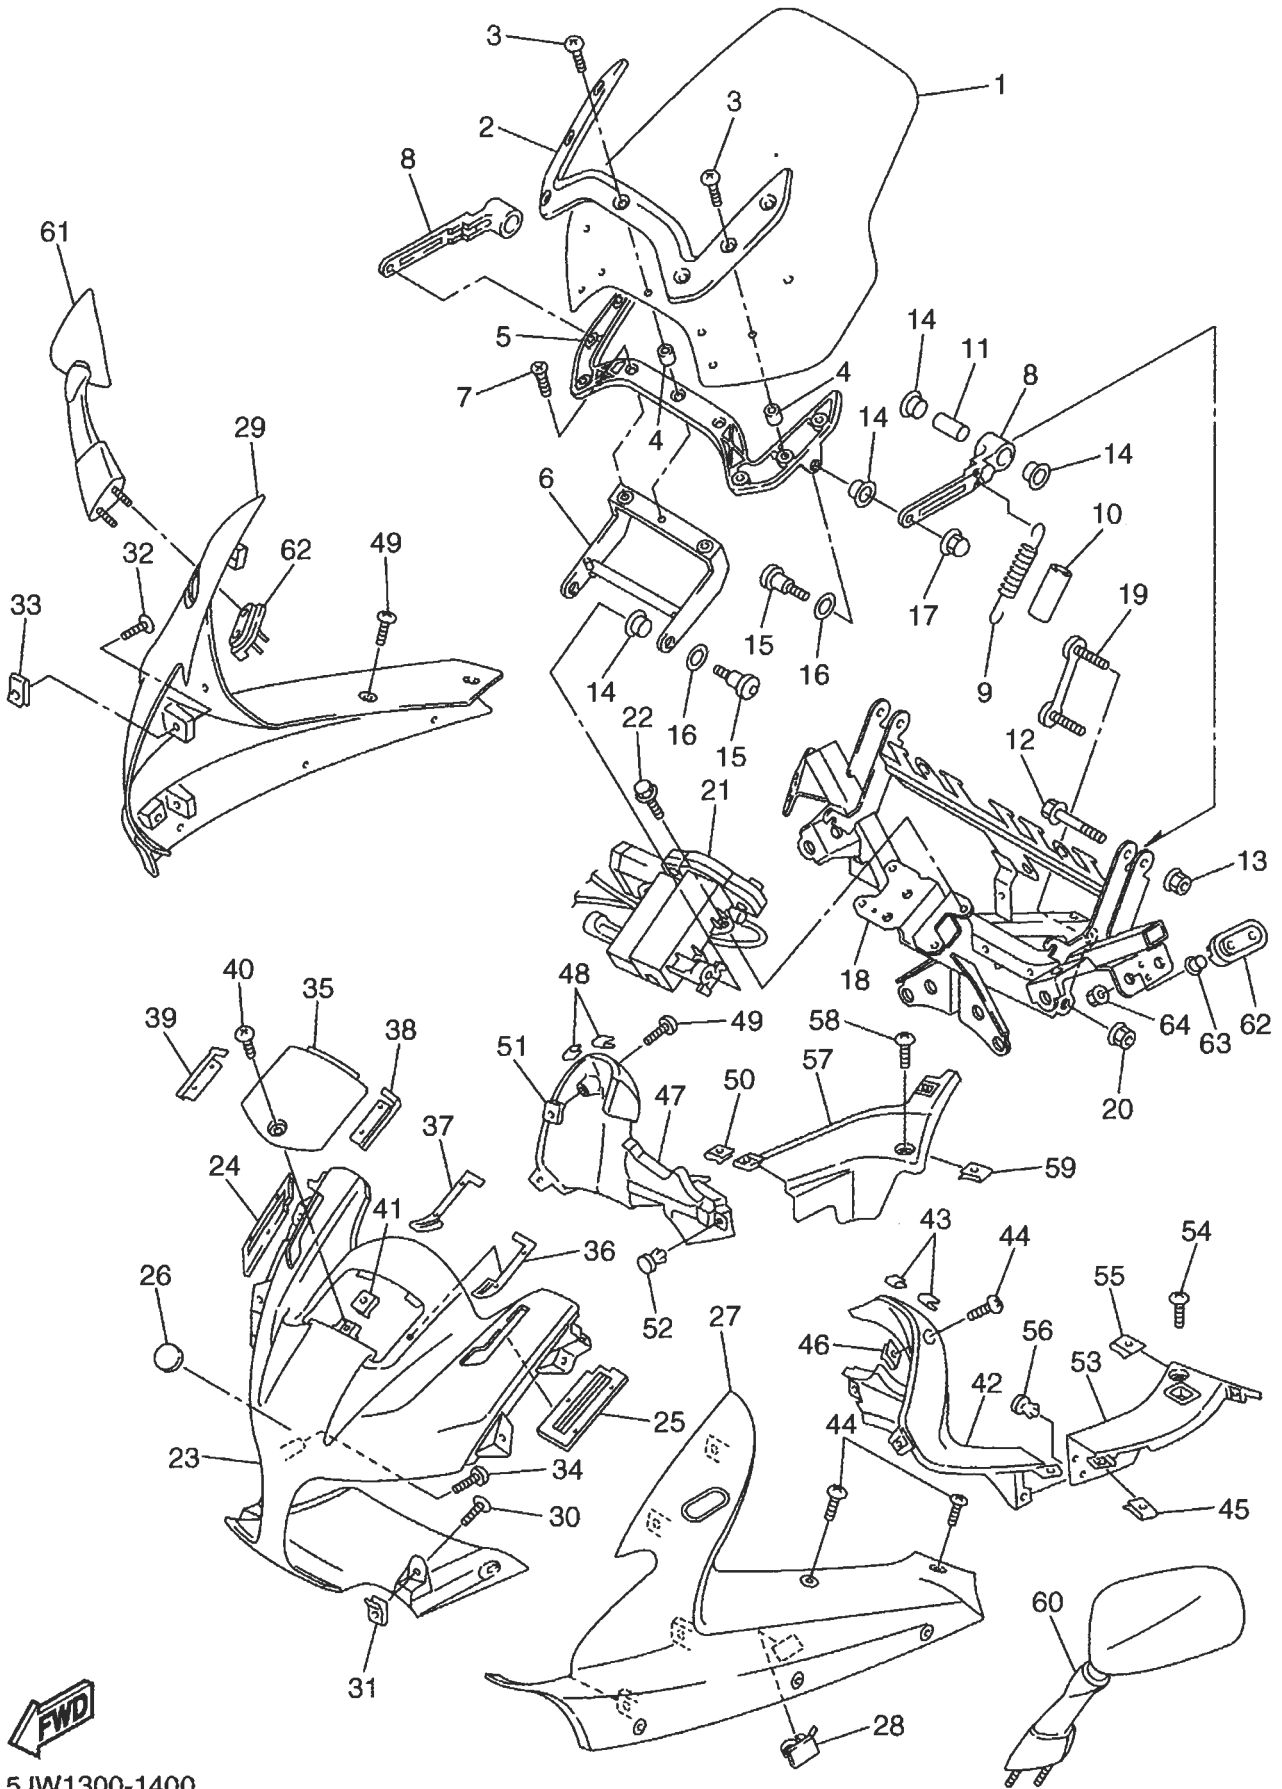

5JW1300-1400

FJR1300(115JW-332G3) 40

Ref.-Nr.	Teile-nr.	Name	Beschreibung	Anmerkun
01	5JW-28381-00-00	Windschutzscheibe	Windschutzscheibe	1
02	5JW-28323-00-00	Scheibe, Beinschutz	Scheibe, Beinschutz	1
03	5JW-28354-00-00	Schraube, Verkleidung 1	Schraube, Verkleidung 1	7
04	90179-05523-00	Mutter	Mutter	7
05	5JW-28322-00-00	Stutze 2	Stutze 2	1
06	5JW-28332-00-00	Schraube, Beinschutz	Schraube, Beinschutz	1
07	90151-06036-00	Senkschraube	Senkschraube	2
08	5JW-2833C-00-00			2
09	90506-16482-00	Zugfeder	Zugfeder	2
10	90445-163H7-00	Schlauch	Schlauch	2
11	90387-06605-00	Hülse	Hülse	2
12	95807-06040-00	Flanschschraube	Flanschschraube	2
13	95607-06200-00	Selbstsichernde Mutter	Selbstsichernde Mutter	2
14	5JW-28329-00-00	Abstandhalter	Abstandhalter	8
15	5JW-28374-00-00	Schraube, Verkleidung	Schraube, Verkleidung	4
16	90202-10044-00	Unterlegscheibe	Unterlegscheibe	4
17	90176-06082-00	Kronenmutter	Kronenmutter	2
18	5JW-28356-00-00	Stutze 1	Stutze 1	1
19	5JW-28336-00-00	Platte	Platte	1
20	95707-10500-00	Flanschmutter	Flanschmutter	2
21	5JW-83306-00-00			1
22	95027-06014-00	Flanschschraube	Flanschschraube	4
23	5JW-28351-00-4B	Karosserie, Verkleidung	Karosserie, Verkleidung	1
23	5JW-28351-00-P0	Karosserie, Verkleidung	Karosserie, Verkleidung	1
23	5JW-28351-00-P1	Karosserie, Verkleidung	Karosserie, Verkleidung	1
24	5JW-28428-00-00	Dichtung 1	Dichtung 1	1
25	5JW-28429-00-00	Dichtung 2	Dichtung 2	1
26	5LV-28365-00-00	Tuning Fork Mark	Tuning Fork Mark	1
27	5JW-2835G-00-4B	Karosserie, V. Oben 1	Karosserie, V. Oben 1	1
27	5JW-2835G-00-P0	Karosserie, V. Oben 1	Karosserie, V. Oben 1	1
27	5JW-2835G-00-P1	Karosserie, V. Oben 1	Karosserie, V. Oben 1	1
28	90464-25160-00	Schelle	Schelle	1
29	5JW-2835H-00-4B	Karosserie, V. Oben 2	Karosserie, V. Oben 2	1
29	5JW-2835H-00-P0	Karosserie, V. Oben 2	Karosserie, V. Oben 2	1
29	5JW-2835H-00-P1	Karosserie, V. Oben 2	Karosserie, V. Oben 2	1
30	90111-05003-00	Schraube	Schraube	6
31	90183-05024-00	Federmutter	Federmutter	6
32	90111-05003-00	Schraube	Schraube	4
33	90183-05024-00	Federmutter	Federmutter	4
34	97707-50016-00	Blechschraube	Blechschraube	1
35	5JW-28365-00-4B	Deckel	Deckel	1
35	5JW-28365-00-P0	Deckel	Deckel	1
35	5JW-28365-00-P1	Deckel	Deckel	1
36	5JW-2844E-00-00			1
37	5JW-2846F-00-00	Seal 4	Seal 4	1
38	5JW-2847F-00-00	Dichtung 5	Dichtung 5	1
39	5JW-2848F-00-00	Seal 6	Seal 6	1
40	90111-05003-00	Schraube	Schraube	1
41	90183-05061-00	Federmutter	Federmutter	1
42	5JW-2837L-00-00	Verkleidung, Console	Verkleidung, Console	1
43	5JW-23844-00-00	Seal	Seal	2
44	90111-05003-00	Schraube	Schraube	3
45	90183-05024-00	Federmutter	Federmutter	2
46	90183-05061-00	Federmutter	Federmutter	1