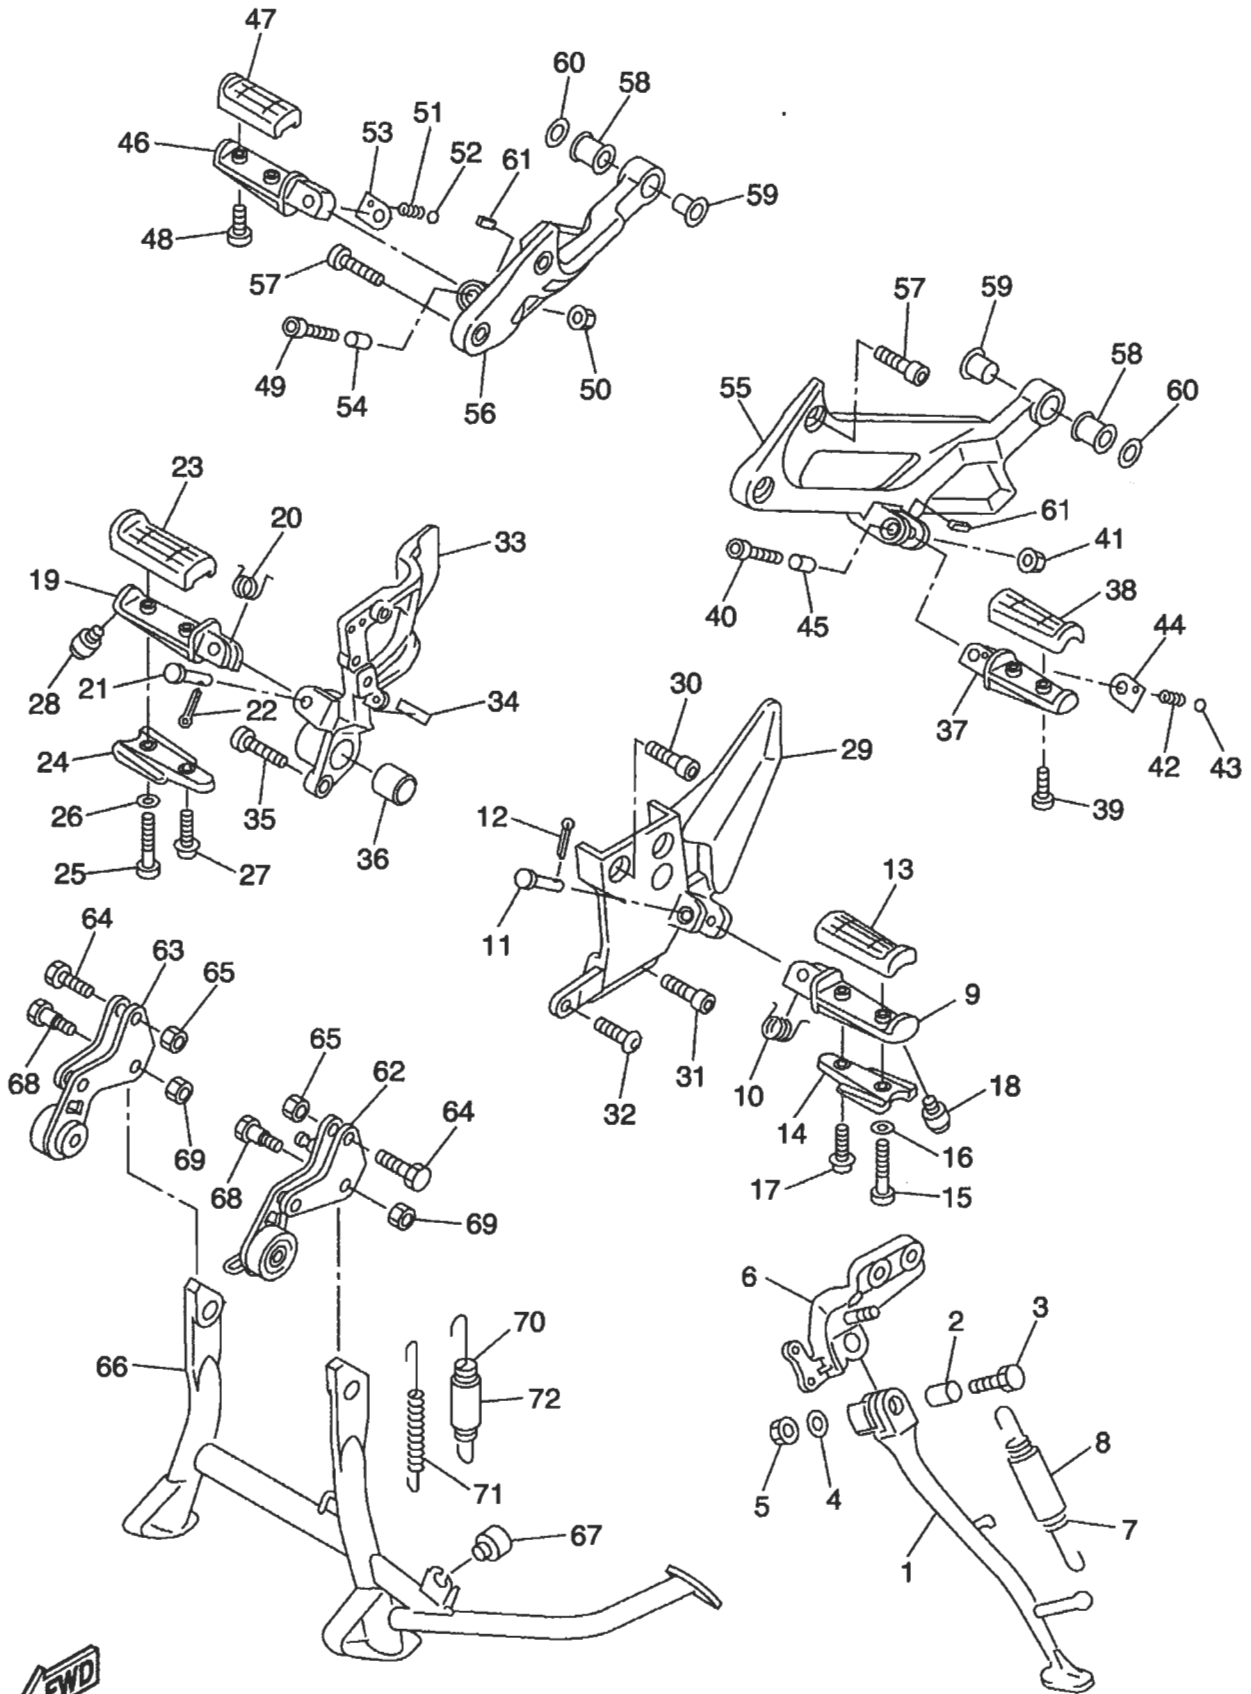

5JW1300-1380

FJR1300(115JW-332G3) 38 STANDER. FUSSRASTE

Ref.-Nr. Teile-nr. Name Beschreibung Anmerkun 5JW1

01	5JW-27311-00-00	Seitenstander	Seitenstander	1
02	90387-10007-00	Hulse	Hulse	1
03	90101-10006-00	Schraube	Schraube	1
04	92907-10200-00	Unterlegescheibe	Unterlegescheibe	1
05	95607-10100-00	Mutter, U	Mutter, U	1
06	5JW-27321-00-00	Konsole, Seitenstander	Konsole, Seitenstander	1
07	90506-20008-00	Zugfeder	Zugfeder	1
08	4BH-27451-01-00	Fussraste	Schlauch	1
09	90445-197J2-00	Fussraste	Fussraste	1
10	90508-183B9-00	Zugfeder	Zugfeder	1
11	91701-08040-00	Lastosenstift	Lastosenstift	1
12	91401-25015-00	Splint	Splint	1
13	3YX-27413-00-00	Deckel, Fussraste	Deckel, Fussraste	1
14	5JW-2741A-00-00	Arm 1	Arm 1	1
15	90159-05187-00	Schraube, Mit Scheibe	Schraube, Mit Scheibe	1
16	92907-05600-00	Scheibe	Scheibe	1
17	90159-05004-00	Schraube, Mit Scheibe	Schraube, Mit Scheibe	1
18	3HE-27435-00-00	Schraube	Schraube	1
19	4BH-27461-01-00	Fussraste	Fussraste	1
20	90508-184B0-00	Zugfeder	Zugfeder	1
21	91701-08040-00	Lastosenstift	Lastosenstift	1
22	91401-25015-00	Splint	Splint	1
23	3YX-27413-00-00	Deckel, Fussraste	Deckel, Fussraste	1
24	5JW-2741A-00-00	Arm 1	Arm 1	1
25	90157-05187-00	Zylinderschraube	Zylinderschraube	1
26	92907-05600-00	Scheibe	Scheibe	1
27	90159-05004-00	Schraube, Mit Scheibe	Schraube, Mit Scheibe	1
28	3HE-27435-00-00	Schraube	Schraube	1
29	5JW-27442-00-00	Konsole 2	Konsole 2	1
30	90109-087F1-00	Schraube	Schraube	2
31	90109-10031-00	Schraube	Schraube	2
32	90149-10001-00	Schraube	Schraube	1
33	5JW-27443-00-00	Konsole 3	Konsole 3	1
34	3TU-2178A-00-00	Schild	Schild	1
35	90110-08199-00	Innensechskantschraube	Innensechskantschraube	2
36	90380-20213-00	Massivbuchse	Massivbuchse	1
37	5LV-27431-00-00	Fussraste 1, Hinten	Fussraste 1, Hinten	1
38	3YX-27413-00-00	Deckel, Fussraste	Deckel, Fussraste	1
39	90157-05079-00	Zylinderschraube	Zylinderschraube	2
40	91314-06040-00	Schraube	Schraube	1
41	95604-06200-00	Selbstsichernde Mutter	Selbstsichernde Mutter	1
42	90501-15001-00	Druckfeder	Druckfeder	1
43	93501-04011-00	Kugel	Kugel	1
44	5JJ-27437-00-00	Spezialscheibe	Spezialscheibe	1
45	90387-06014-00	Hulse	Hulse	1
46	5LV-27441-00-00	Fussraste 2, Hinten	Fussraste 2, Hinten	1
47	3YX-27413-00-00	Deckel, Fussraste	Deckel, Fussraste	1
48	90157-05079-00	Zylinderschraube	Zylinderschraube	2
49	91314-06040-00	Schraube	Schraube	1
50	95604-06200-00	Selbstsichernde Mutter	Selbstsichernde Mutter	1
51	90501-15001-00	Druckfeder	Druckfeder	1
52	93501-04011-00	Kugel	Kugel	1
53	5JJ-27437-00-00	Spezialscheibe	Spezialscheibe	1
54	90387-06014-00	Hulse	Hulse	1