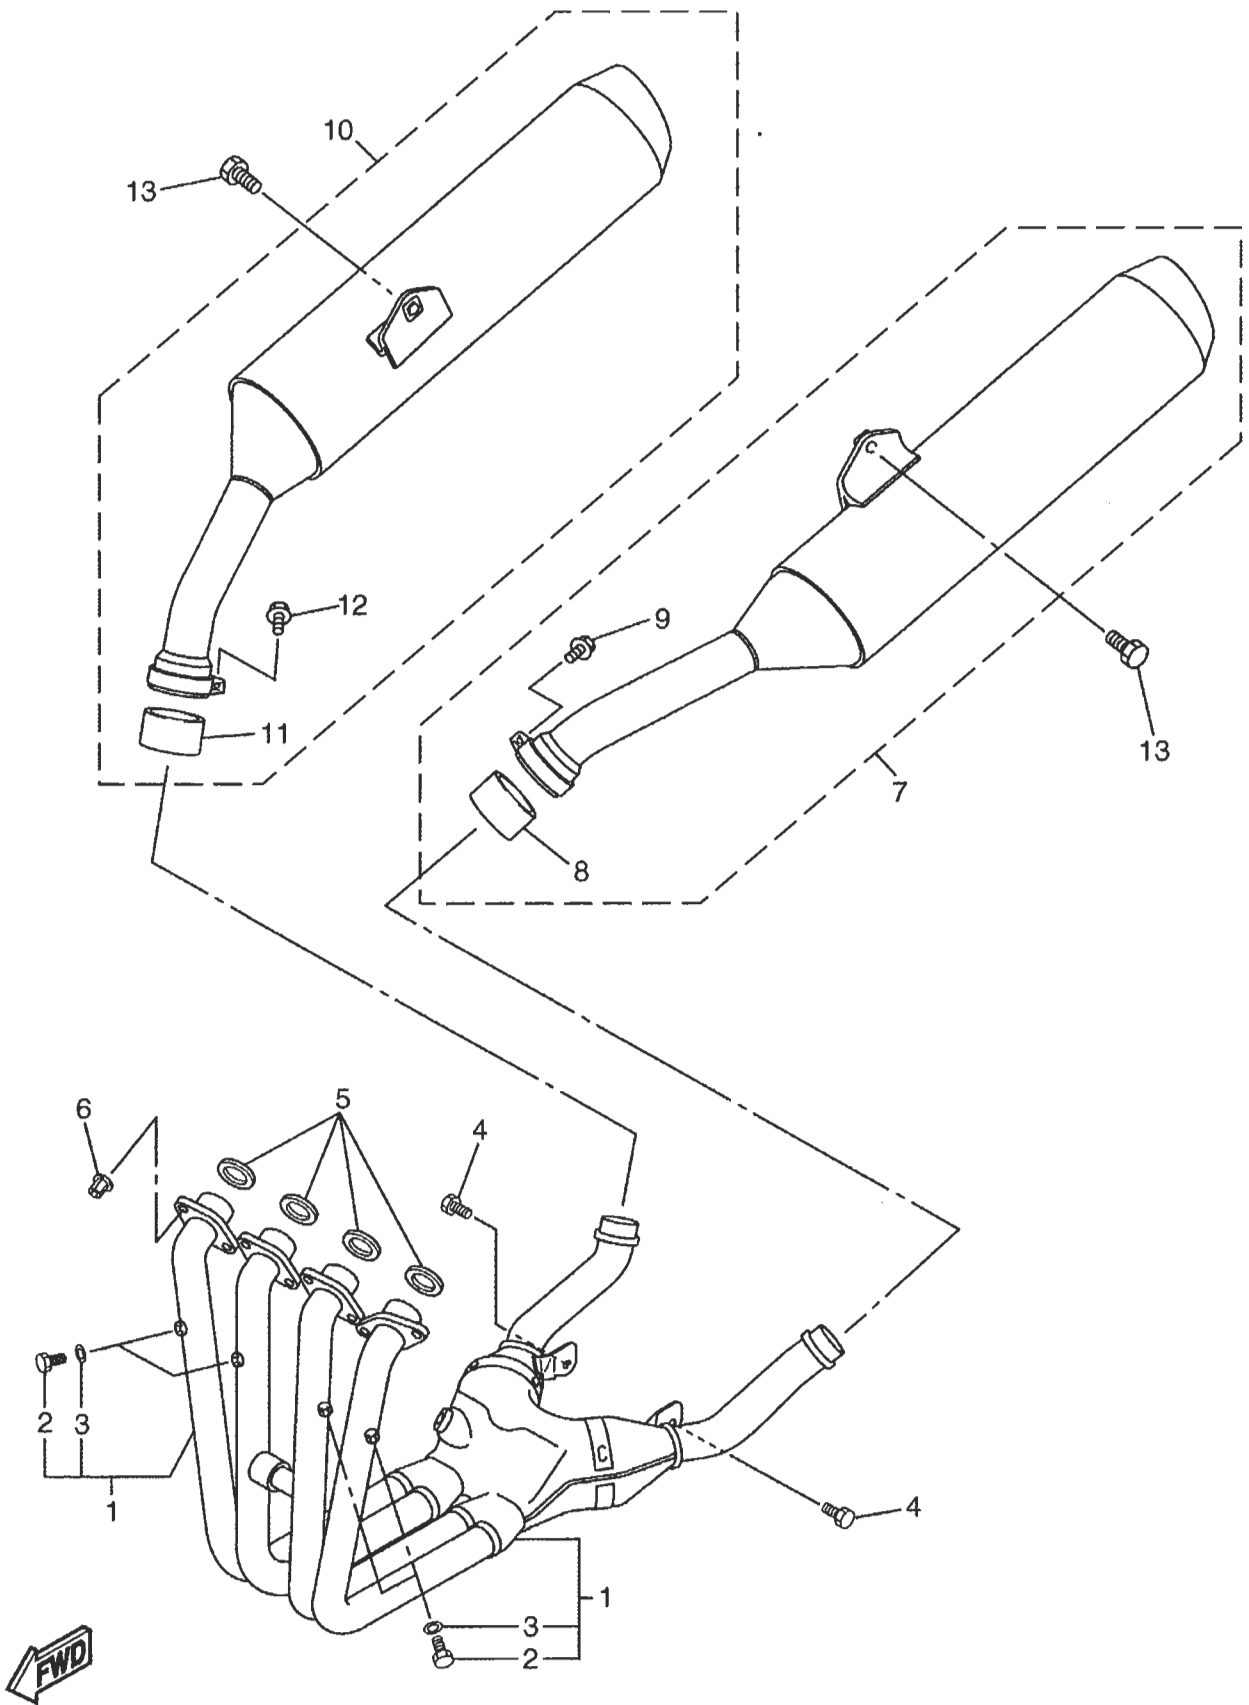

5JW1300-1120

Anmerkung 5JW1

Beschreibung

Ref.-Nr. Teile-nr. Name

Ref.-Nr.	Teile-nr.	Name	Beschreibung	Anmerkung
01	5JW-14602-00-00	Auspuffe Rohreinheit	Auspuffe Rohreinheit	1
02	97080-06008-00	• Schraube	• Schraube	4
03	92990-06600-00	• Scheibe	• Scheibe	4
04	90110-08068-00	Innensechskantschraube	Innensechskantschraube	2
05	4FM-14613-00-00	Dichtung, Auspuffrohr	Dichtung, Auspuffrohr	4
06	90179-08673-00	Mutter	Mutter	8
07	5JW-14710-00-00	Schalldampferereinheit 1	Schalldampferereinheit 1	1
08	3XW-14714-00-00	• Dichtung, Schalldampfer	• Dichtung, Schalldampfer	1
09	95814-08025-00	• Flanschschraube	• Flanschschraube	1
10	5JW-14720-00-00	Schalldampferereinheit 2	Schalldampferereinheit 2	1
11	3XW-14714-00-00	• Dichtung, Schalldampfer	• Dichtung, Schalldampfer	1
12	95814-08025-00	• Flanschschraube	• Flanschschraube	1
13	95814-10040-00	Flanschschraube	Flanschschraube	2