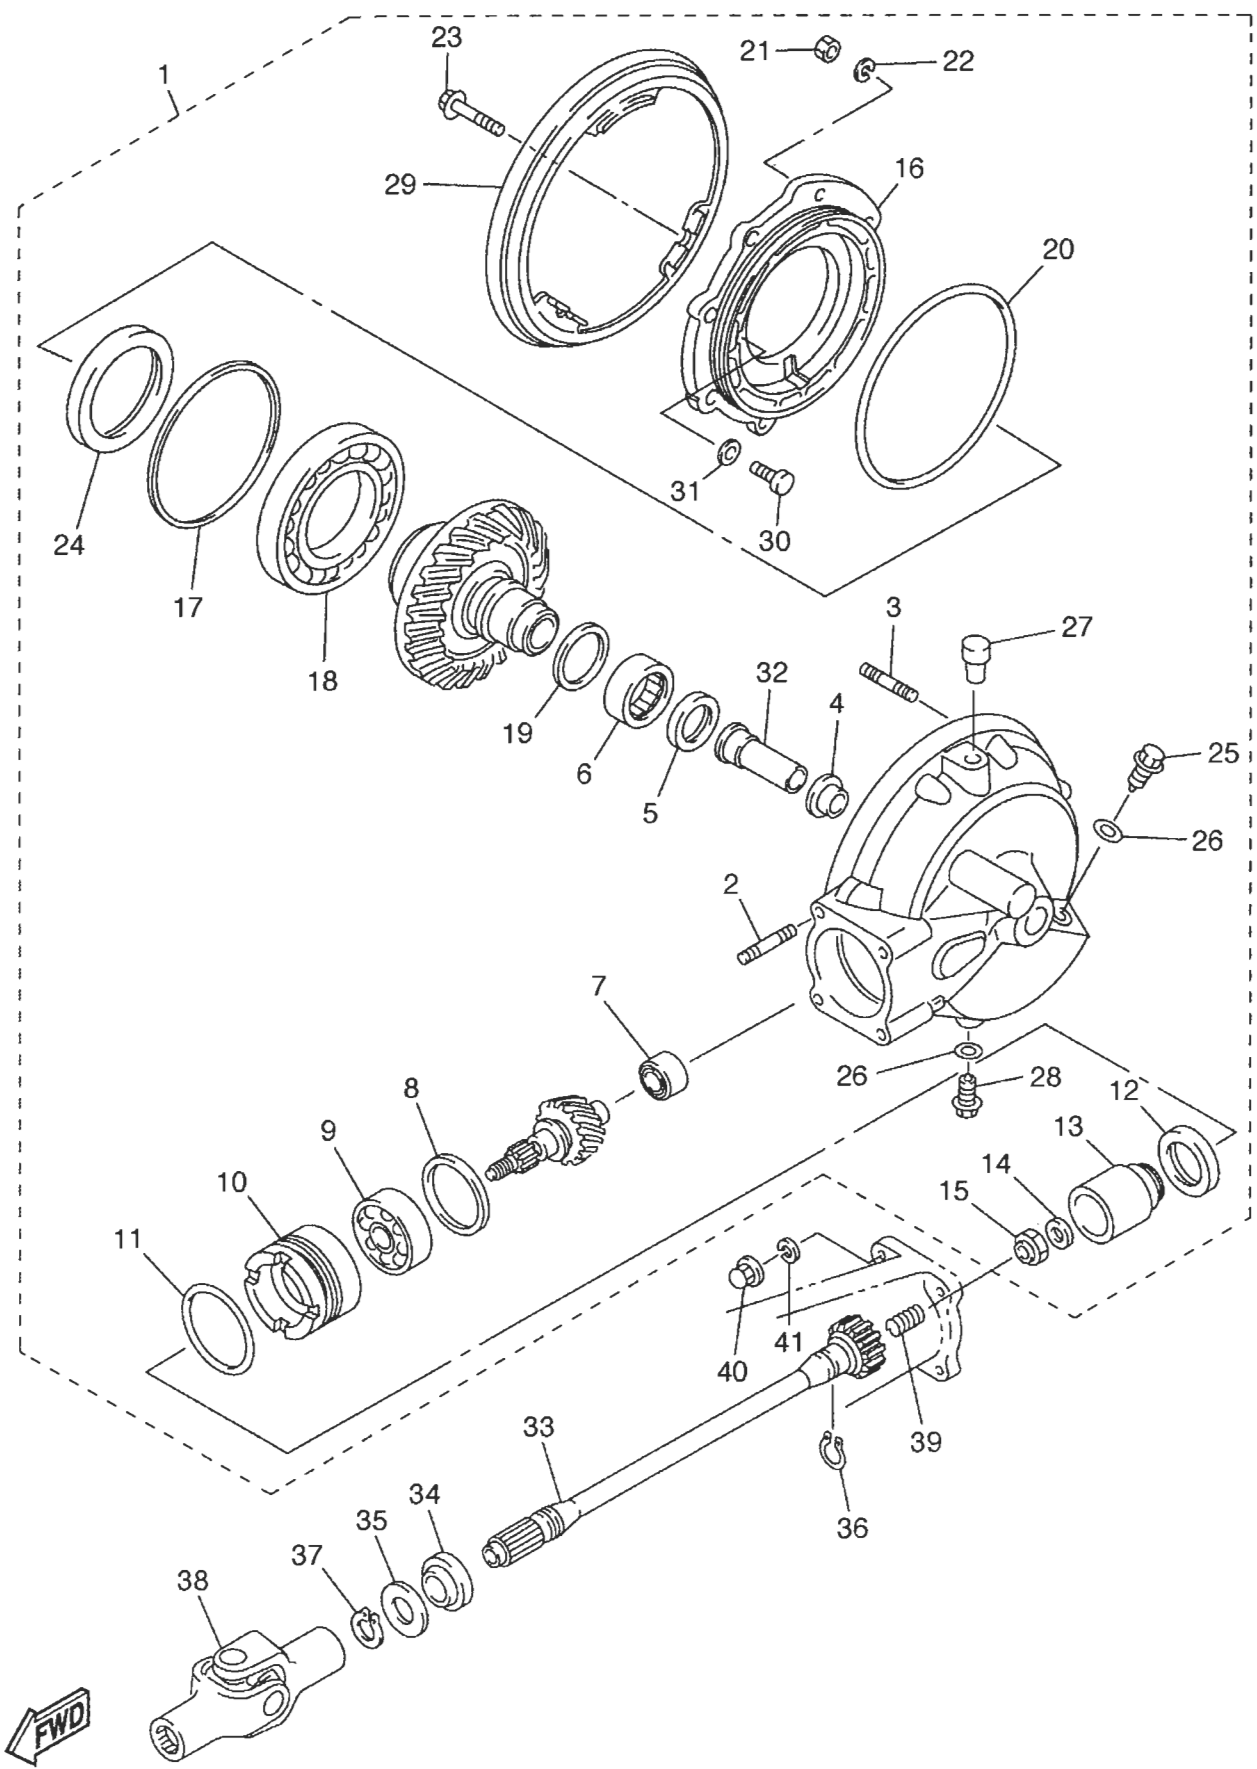

5JW1300-1250

FJR1300(115JW-332G3) 25 ANTRIEBSWELLE

Ref.-Nr.	Teile-nr.	Name	Anmerkung	5JW1
01	5JW-W4612-00-00			1
02	90116-10010-00	• Stehbolzen		4
03	90116-08427-00	• Stehbolzen		6
04	5JW-46153-00-00	• Führungshülse		1
05	93101-30084-00	• Wellendichtring		1
06	93311-43729-00	• Lager		1
07	2H7-46102-00-00	• Lager Kompl.	Ur	1
08	1J7-17537-Y0-30	• Druckscheibe	Ur	1
08	1J7-17537-Y0-40	• Druckscheibe	Ur	1
08	1J7-17537-Y0-50	• Druckscheibe	Ur	1
09	93306-30533-00	• Lager		1
10	4H7-46125-00-00	• Lagerdeckel		1
11	93210-60426-00	• O-ring		1
12	93101-38098-00	• Wellendichtring		1
13	4H7-46123-01-00	• Kupplung, Zahnrad		1
14	90201-166R5-00	• Unterlegscheibe		1
15	90179-16661-00	• Mutter		1
16	1FK-46152-01-00	• Lagergehäuse		1
17	1J7-46117-Y0-25	• Belegescheibe, Tellerrad	Ur	1
17	1J7-46117-Y0-30	• Belegescheibe, Tellerrad	Ur	1
17	1J7-46117-Y0-40	• Belegescheibe, Tellerrad	Ur	1
17	1J7-46117-Y0-50	• Belegescheibe, Tellerrad	Ur	1
18	93316-01403-00	• Lager		1
19	22U-46118-00-12	• Anlaufscheibe	Ur	1
19	22U-46118-00-14	• Anlaufscheibe	Ur	1
19	22U-46118-00-16	• Anlaufscheibe	Ur	1
19	22U-46118-00-18	• Anlaufscheibe	Ur	1
19	22U-46118-00-20	• Anlaufscheibe	Ur	1
20	93211-54698-00	• O-ring		1
21	95317-08600-00	• Mutter		6
22	92907-08700-00	• Scheibe		6
23	95817-10050-00	• Flanschschraube		2
24	93102-70167-00	• Wellendichtring		1
25	90340-14132-00	• Verschlusschraube, Zyl.		1
26	214-11198-01-00	• Dichtung		2
27	2H7-17590-00-00	• Belüftung Kompl.		1
28	90340-14135-00	• Verschlusschraube, Zyl.		1
29	1FK-46154-00-00	• Deckel, Gehäuse		1
30	1FK-46156-00-00	• Anschlag		1
31	1FK-46157-00-15	• Belegescheibe	Ur	1
31	1FK-46157-00-20	• Belegescheibe	Ur	1
32	5JW-4615A-00-00			1
33	5JW-46172-00-00	• Antriebswelle		1
34	93108-23007-00	• Wellendichtring		1
35	90201-231A2-00	• Unterlegscheibe		1
36	93410-23056-00	• Sprengring		1
37	93410-22039-00	• Sprengring		1
38	5JW-46180-00-00	• Kreuzgelenk Kompl.		1
39	90501-16491-00	• Druckfeder		1
40	90176-10075-00	• Kronenmutter		4
41	92990-10600-00	• Scheibe		4