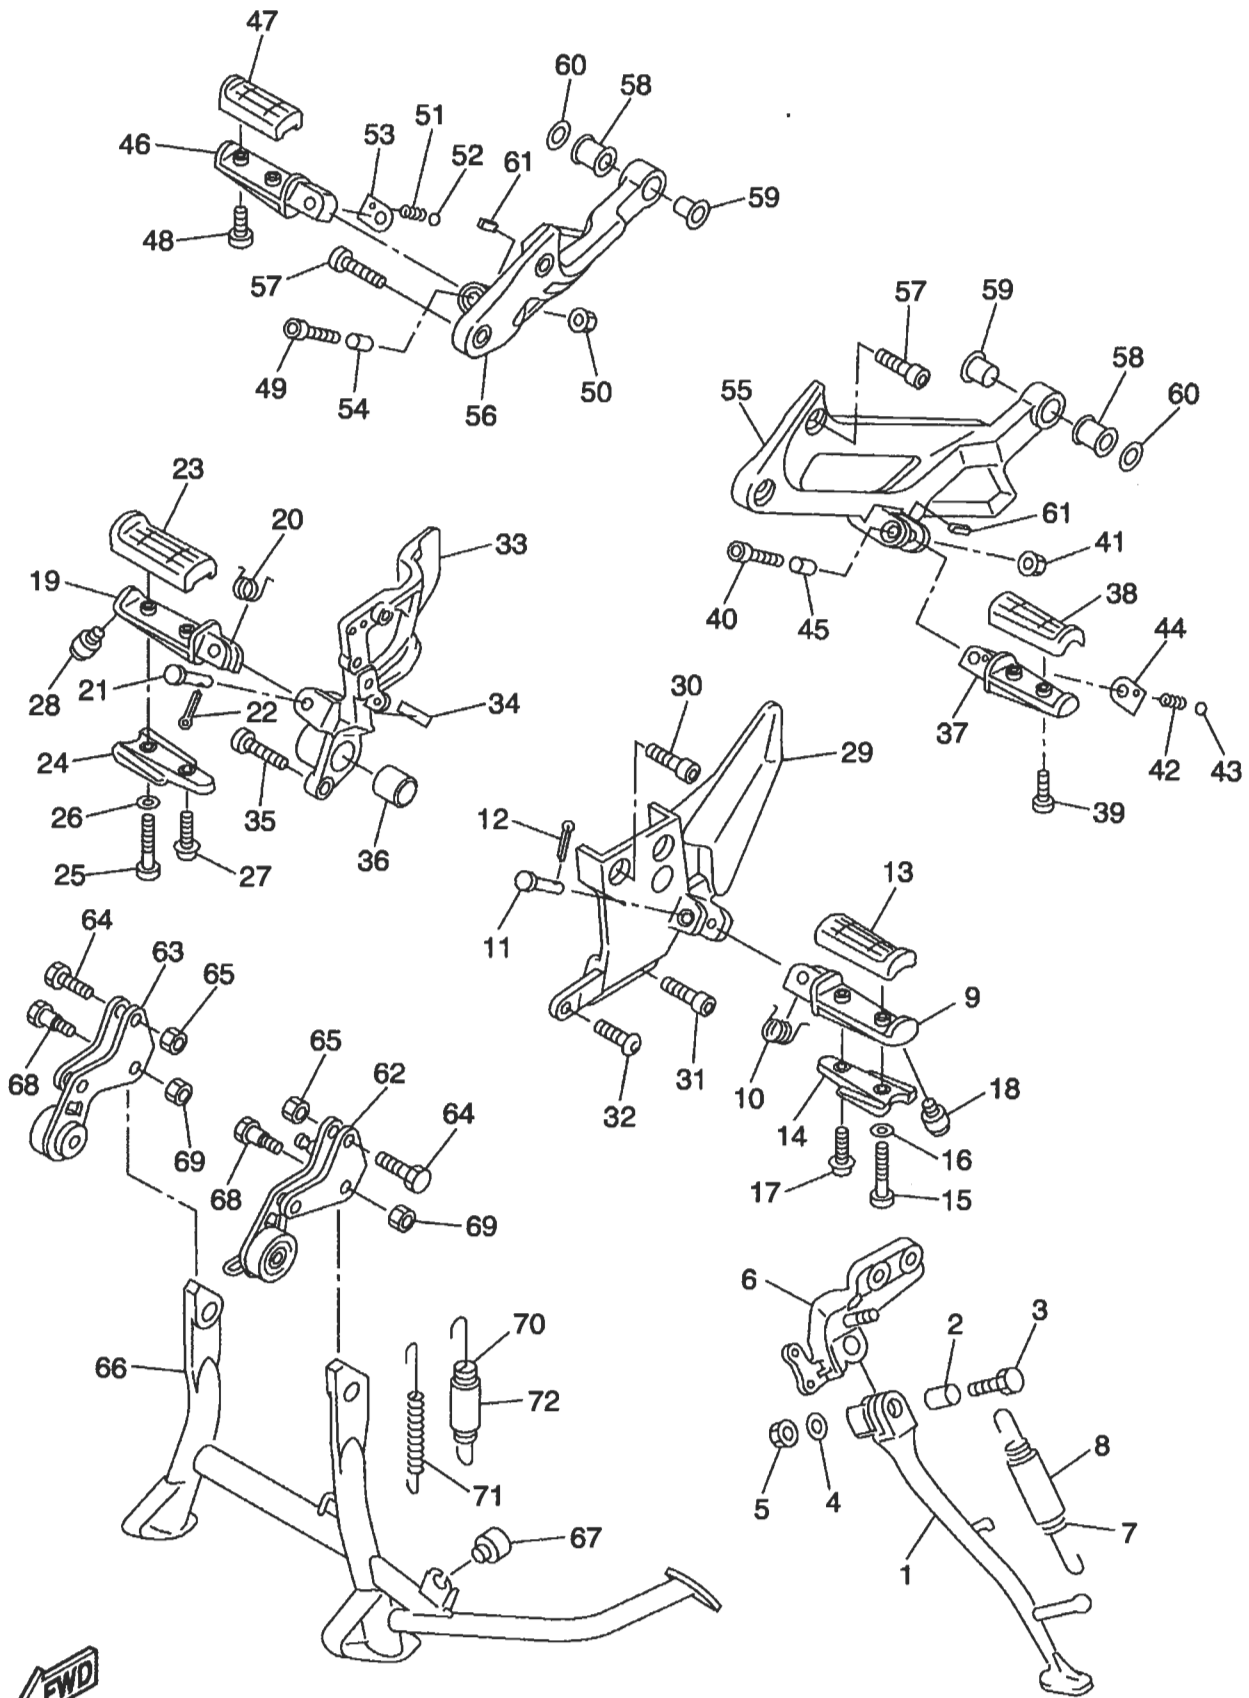

5JW1300-1380

FJR1300(115JW-332G3) 38 STANDBER. FUSSRASTE

Ref.-Nr.	Teile-nr.	Name	Beschreibung	Anmerkung
55	5JW-2741L-00-00	Konsole 4	Konsole 4	1
56	5JW-2742L-00-00	Konsole 5	Konsole 5	1
57	90110-08199-00	Innensechskantschraube	Innensechskantschraube	4
58	36Y-27424-00-00	Dampfer, Fussraste 2	Dampfer, Fussraste 2	2
59	90387-104L8-00	Hulse	Hulse	2
60	90201-10669-00	Unterlegscheibe	Unterlegscheibe	2
61	5JW-23844-00-00	Seal	Seal	2
62	5JW-27151-00-00	Konsole, Hauptstander	Konsole, Hauptstander	1
63	5JW-27152-00-00	Konsole, Hauptstander	Konsole, Hauptstander	1
64	90101-10004-00	Schraube	Schraube	4
65	95607-10200-00	Selbstsichernde Mutter	Selbstsichernde Mutter	4
66	5JW-27111-00-00	Hauptstander	Hauptstander	1
67	1A0-27114-00-00	Anschlag, Hauptstander	Anschlag, Hauptstander	1
68	90109-101E6-00	Schraube	Schraube	2
69	95607-10200-00	Selbstsichernde Mutter	Selbstsichernde Mutter	2
70	90506-40001-00	Zugfeder	Zugfeder	1
71	90506-23001-00	Zugfeder	Zugfeder	1
72	90445-170K9-00	Schlauch	Schlauch	1