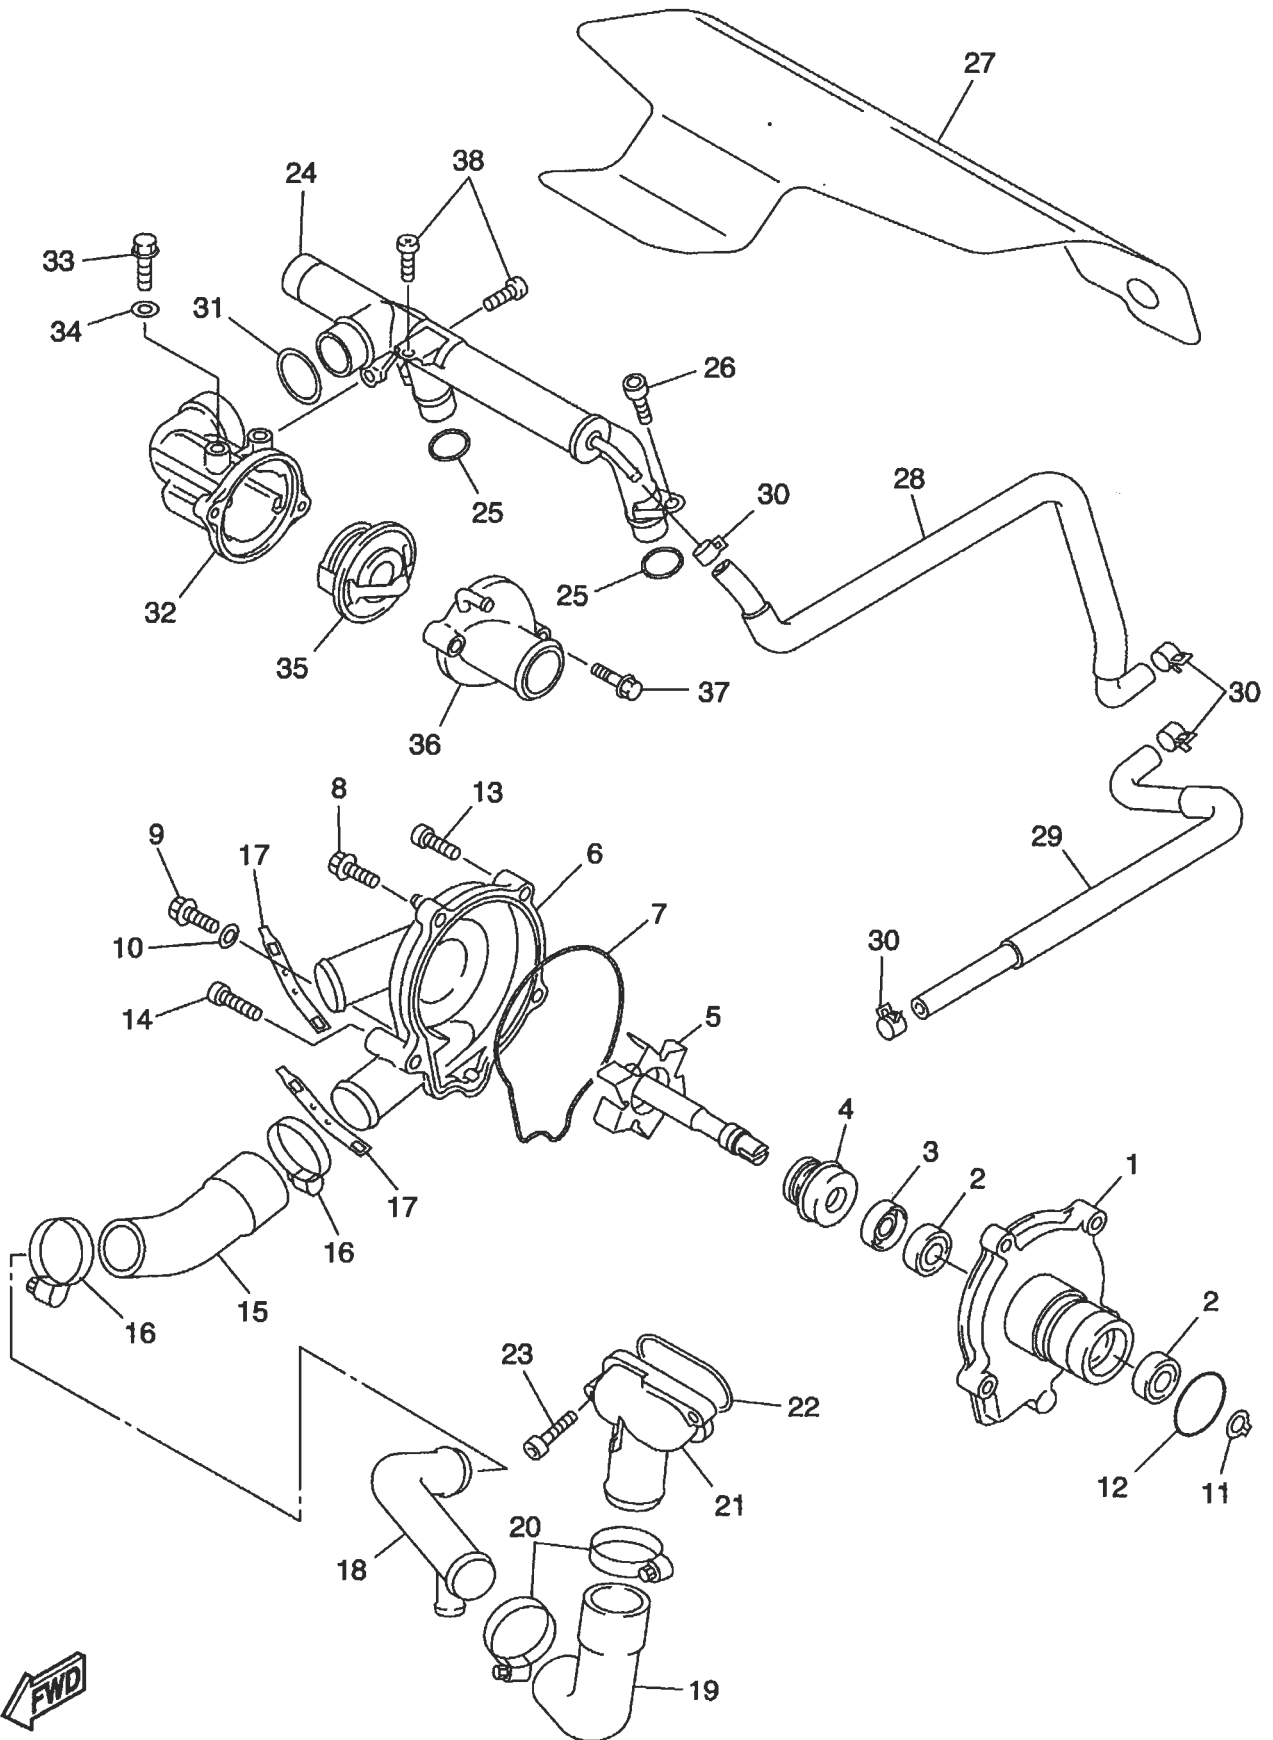

5JW1300-1040

FJR1300(115JW-332G3) 4 NOCKENWELLE. KETTE

Ref.-Nr. Teile-nr. Name Beschreibung Anmerkun 5JW1

Ref.-Nr.	Teile-nr.	Name	Beschreibung	Anmerkun
01	5JW-12171-00-00	Nockenwelle 1	Nockenwelle 1	2
02	5JW-12176-00-00	Kettenrad, Steuerkette	Kettenrad, Steuerkette	2
03	90105-07342-00	Schraube, Mit Scheibe	Schraube, Mit Scheibe	4
04	94591-49136-00	Kette	Kette	1
05	5BE-12241-00-00	Führung, Anschlag 2	Führung, Anschlag 2	1
06	5JW-12210-00-00	Steuerkettenspanner	Steuerkettenspanner	1
07	5JW-12213-00-00	Dichtung, Spannergehäuse	Dichtung, Spannergehäuse	1
08	95027-06025-00	Flanschschraube	Flanschschraube	2
09	5JW-12251-00-00	Dampfer, Kette 1	Dampfer, Kette 1	1
10	5JW-12252-00-00	Dampfer, Kette 2	Dampfer, Kette 2	1
11	93607-44190-00	Passstift	Passstift	1