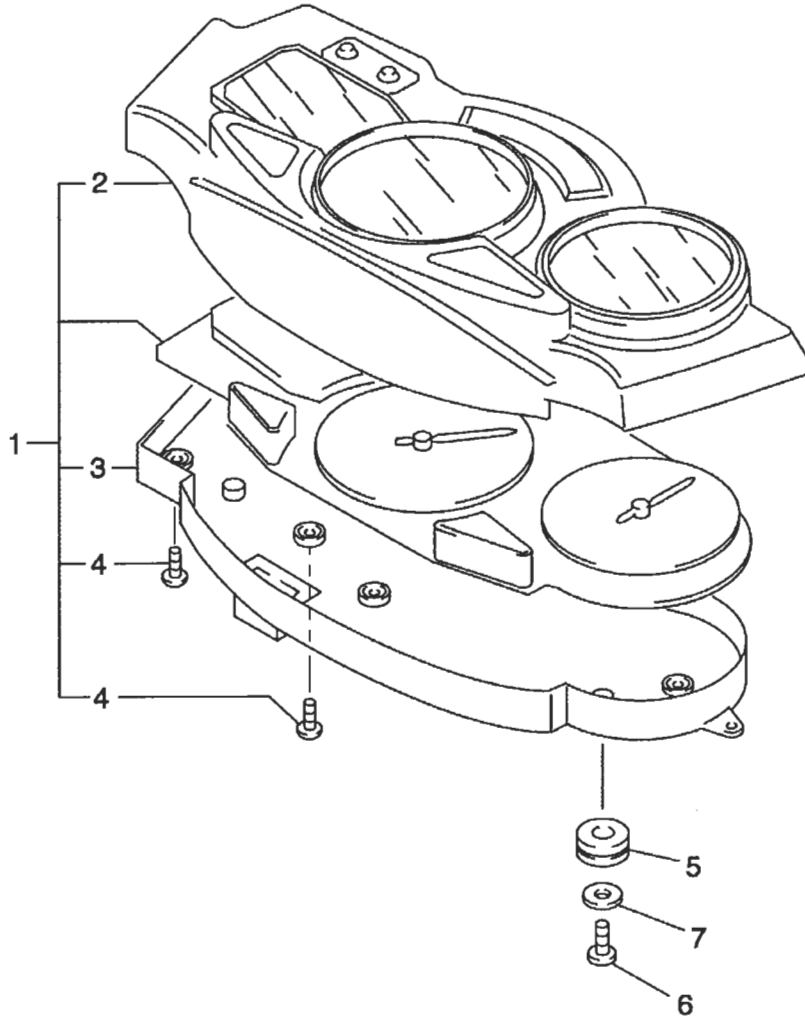

5JW1300-1450

FJR1300(115JW-332G3) 45 METER

Anmerkun 5JW1

Beschreibung

Name

Ref.-Nr.	Teile-nr.	Name	Beschreibung	Anmerkun 5JW1
01	5JW-83500-00-00	Geschwindigkeitsmesser	Geschwindigkeitsmesser	1
02	5JW-8353E-00-00	Instrumentengehause, Oben	• Instrumentengehause, Oben	1
03	5JW-83572-00-00	Instrumentengehause, Unten	• Geschw. Gehause, Unten	1
04	97707-40016-00	Geschw. Gehause	• Blechschraube	10
05	4XV-83513-00-00	Dampfer	Dampfer	3
06	97707-50016-00	Blechschraube	Blechschraube	3
07	90201-05725-00	Unterlegscheibe	Unterlegscheibe	3